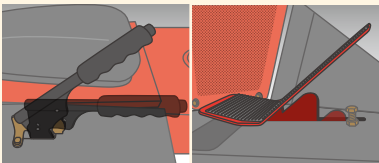

特長 Strong point

- スピナータイプで、生砂から乾燥砂まで砂質を選ばず散布が可能です。
- 後方への飛び過ぎを軽減でき、グリーン周りの狭いコースでも散布が可能です。
- 散布量の調整はフローバイダーと散布量調整ストッパーで調整でき、用途に合わせた均一な散布ができます。
- 走行・作業部回転は油圧無段階変速で、状況に応じて自由自在に散布ができます。
- 轍がつきにくく、芝生を傷めにくいワイドタイヤを装着しています。
- ホッパーの地上高が低く、砂の投入作業が楽に行えます。
- オプションのサンドソーサーを装着すれば、目砂をトラックから直接こぼすことなく入れることができます。
- オプションで作業速さを一定に保つことのできる定速度装置をご用意しています。

スピナータイプで、生砂から乾燥砂まで砂質を選ばず散布が可能です。

後方への飛び過ぎを軽減でき、グリーン周りの狭いコースでも散布が可能です。

オプション Option

定速度装置

定速度装置を装備することで、作業速さを一定に保つことができ、より均一な散布ができます。

サンドソーサー

サンドソーサーを装着すれば、目砂をトラックから直接こぼすことなく入れることができます。

作業部の回転数はフローバイダーで調整でき、状況に応じて散布巾を調整できます。

散布ゲートは散布レバーの散布量調整ストッパーで調整でき、用途に合わせて散布量を調整できます。

仕様 Specification

型式	MS300R		
寸法	全長	本機	206cm
		スピナー部	236cm
	全高	本機	147cm
		ホッパー部	114cm
質量	本体(燃料満タン)	作業部有	462kg
	最小回転半径		250cm
エンジン	型式	バンガード 305447	
	種類	空冷4サイクルガソリンエンジン	
	総排気量	480cm ³ (0.48L)	
	最大出力	11.8kW(16.0PS)/3,600rpm	