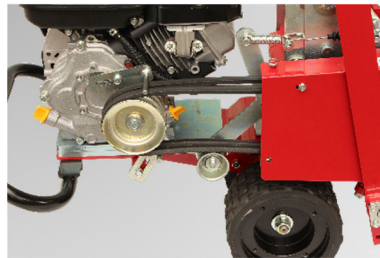

## ■ 特長

- ◆ ソッドカッターSC38Aは、ゴルフ場や芝生産地、グラウンドなどの芝を剥がすのに最適な機械です。
- ◆ クラッチを入れるだけで、前進しながら芝を切り剥がしていく簡単作業です。
- ◆ 芝生の切り取り深さを深度調節ストッパーで、切り込み角度を角度調節締め付けハンドルで簡単に調整できます。
- ◆ 刃物は、芝剥ぎ刃と、オプションで溝切刃、すじ切り刃をご用意しています。用途によって使い分けができます。
- ◆ 芝生の剥ぎ取りだけでなく、表土の除去にも使用できます。
- ◆ ソッドカッターを取り扱う数少ないメーカーです。

環境に優しく、より厳しい排ガス規制に対応した三菱エンジンを搭載しました。

ベルトカバーが分割式なので、Vベルトの張り調整などのメンテナンスが容易です。

芝生の切り取り深さを①の深度調節ストッパーで、切り込み角度を②の角度調節締め付けハンドルで簡単に調整できます。芝の排出がうまくいかない時に、切り込み角度を調整することで芝が丸まってしまうことを防ぎます。

## ■ 仕様

機種名		SC38A	エンジン		型式	三菱 GB221LN
寸法	全長	161 cm	燃料タンク容量	総排気量	0.215 cm <sup>3</sup> (0.215 L)	
	全幅	59.5 cm		最大出力	5.1 kW (7.0 PS) / 2,000 rpm	
	全高	95 cm		3.6 dm <sup>3</sup> (3.6 L)		
質量		166 kg	速度	前進	1 速: 2.6 km/h 2 速: 4.0 km/h	
刈刃 (購入時装着刃)		390 mm (切り取り幅 378 mm)		後進	1.8 km/h	