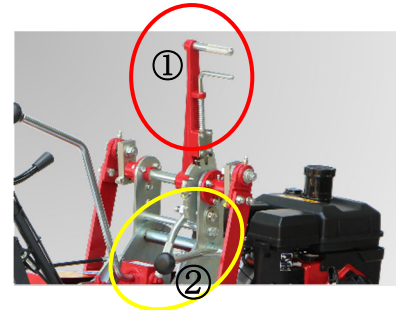

## ■ 特長

- ◆ ソッドカッターSC38Aは、ゴルフ場や芝生産地、グラウンドなどの芝を剥がすのに最適な機械です。
- ◆ クラッチを入れるだけで、前進しながら芝を切り剥がしていく簡単作業です。
- ◆ 芝生の切り取り深さを深度調節ストッパーで、切り込み角度を角度調節締め付けハンドルで簡単に調整できます。
- ◆ 刃物は、芝剥ぎ刃と、オプションで溝切刃、すじ切り刃をご用意しています。用途によって使い分けができます。
- ◆ 芝生の剥ぎ取りだけでなく、表土の除去にも使用できます。
- ◆ ソッドカッターを取り扱う数少ないメーカーです。

環境に優しく、より厳しい排ガス規制に対応した三菱エンジンを搭載しました。

ベルトカバーが分割式なので、Vベルトの張り調整などのメンテナンスが容易です。

芝生の切り取り深さを①の深度調節ストッパーで、切り込み角度を②の角度調節締め付けハンドルで簡単に調整できます。芝の排出がうまくいかない時に、切り込み角度を調整することで芝が丸まってしまうことを防ぎます。