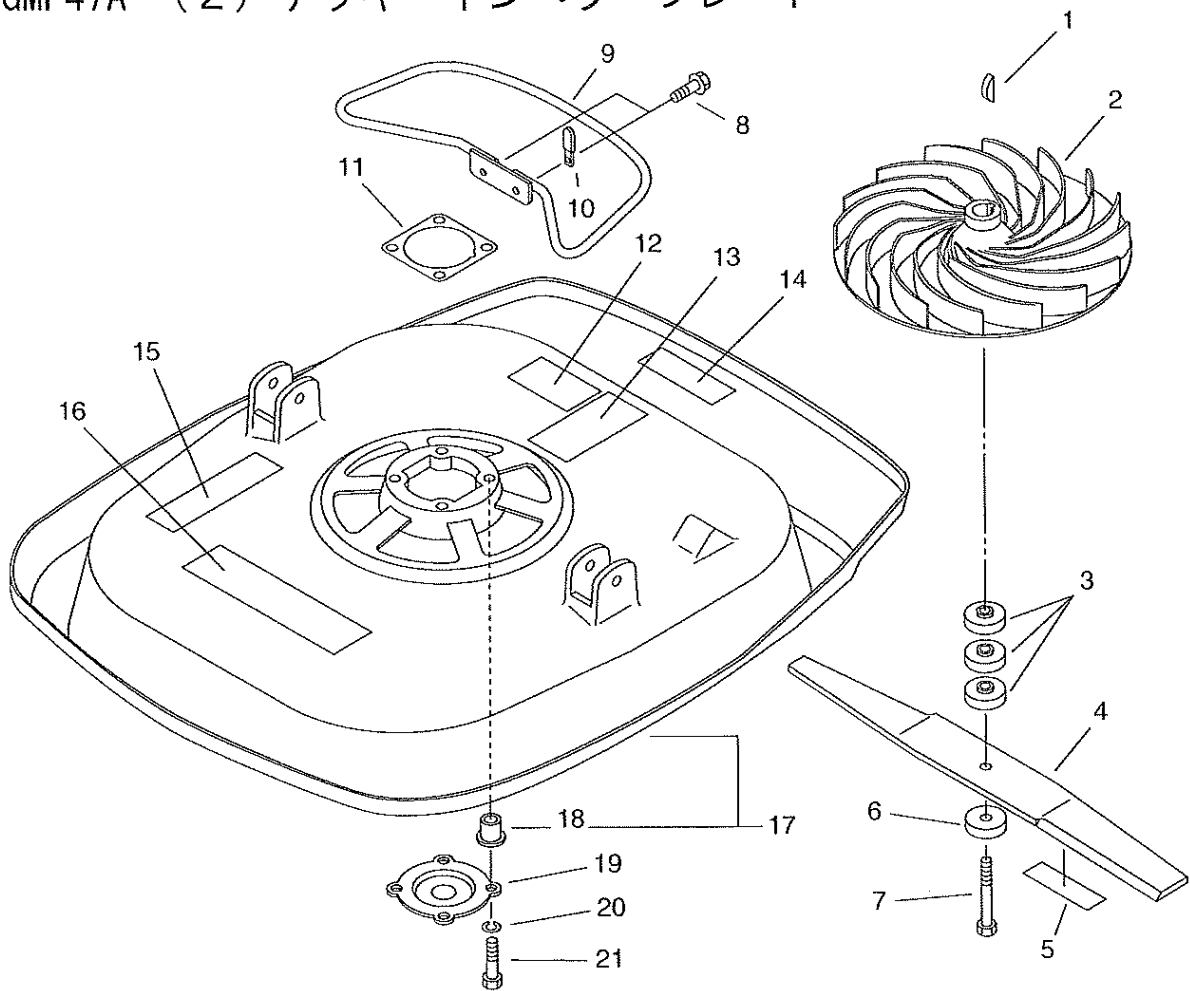

フライングモア

GMF47A

BARONESS 草刈機 パーツカタログ

株式会社 共栄社

GMF47A (1) ハンドル

図番	組込	部品番号	個数	部品名	対象機種	備考
1		A448-000000	1	スイッチ ロット		
2		V355-000320	2	カラー		
3		V452-000270	1	トーション スプリング		
4		C701-000220	1	ハンドル		
5		J447-000160	1	ガード		
6		900515-00005	2	フランジ ナット		
7		900242-05016	2	スクリュ		
8		91023-08055	2	ボルト		
9		900515-00008	2	フランジ ナット		
10		900515-00004	2	フランジ ナット		
11		900600-00004	2	ワッシャ		
12		900220-04045	2	スクリュ		
13		A045-000120	1	オン オフ スイッチ		
14		900216-06035	2	スクリュ		
15		900603-00006	2	ワッシャ		
16		270207-04310	2	チヨウリヨウチヨウセイナット	BS	
17		V495-000620	4	バンド		
18		C701-000070	1	ハンドル		
19		X750-008940	1	オペレータ マニュアル		
20		895410-07930	1	17*19リヨウトウレンチ		
21		900100-06050	3	ボルト		
22		C854-000000	1	フット ストツパ		
23		159906-46430	2	カラー		
24		900562-50006	3	ロックナット ナイロン		
25		610115-11560	4	スペーサ		

GMF47A (2) デッキ・インペラ・ブレード

図番	組込	部品番号	個数	部品名	対象機種	備考
1		900323-04016	1	ウツラフキー		
2		200006-11560	1	インペラファン		
3		696042-11560	3	スペーサ		
4		696030-11561	1	ブレード PLラベルツキ		
5		890060-11560	1	コウシヨン ラベル (カリハ) PL		
6		433042-11560	1	スペーサ		
7		696040-11560	1	10 ホルト		
8		900103-06012	2	フランジ ホルト		
9		616115-11560	1	インペラガード		
10		357013-11560	1	ハイブバンド		
11		100950-11560	1	スペーサ		
12		X505-002000	1	コウシヨン ラベル		
13		890075-11561	1	コウシヨン ラベル (キケン) PL		
14		890098-12460	1	コウシヨン ラベル (チユイ) PL		
15		X505-000910	1	コウシヨン ラベル		
16		X503-007290	1	モデル ラベル		
17		616110-11560	1	デツキ		
18	+	610117-11560	4	スペーサ		
19		100283-11620	1	ダストカバー		
20		900628-00008	4	スプリングワッシャ		
21		900100-08030	4	ホルト		