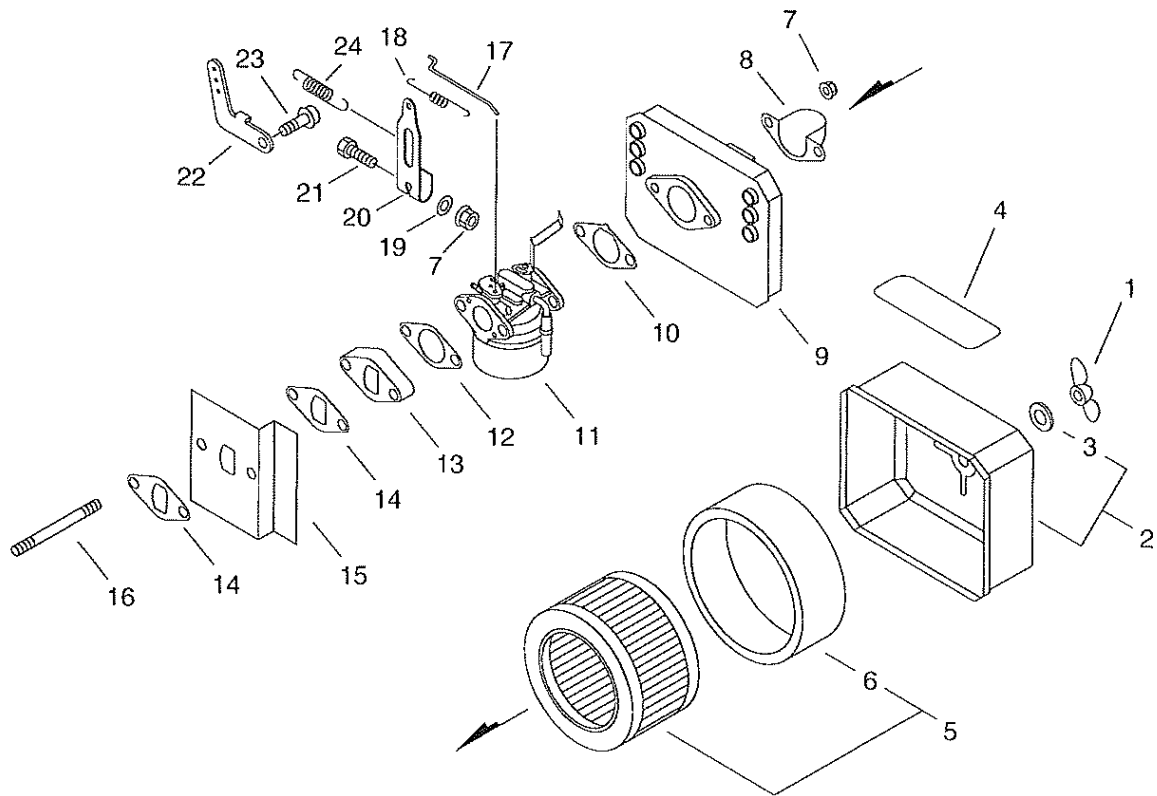

GMF47A

エンジン(M99V-E3X5) (2) エアクリーナ

図番	組込	部品番号	個数	部品名	対象機種	備考
1		900528-00006	1	チヨウナツト		
2		130308-12520	1	エアクリーナフタ		
3	+	130320-11720	1	クリーナシール		
4		890016-11560	1	コウシヨウラベル		
5		130305-11620	1	エア フィルタ		
6	+	130359-11620	1	エアフィルタエレメント		
7		900518-00006	3	フランジ ナツト		
8		129011-12520	1	フキカエシホウシタ		
9		130314-12521	1	クリーナ ケース		
10		130320-11621	1	インテークカスケツト		
11		123200-11560	1	キカキ ASSY		
12		130016-11621	1	キカキハツキン		
13		130017-12520	1	ダンネツパン		
14		130010-12520	2	インテークカスケツト		
15		130011-12520	1	インシュレータプレート		
16		101014-00761	2	スタツト 6*88		
17		178032-12520	1	スロツトルサドウホウ		
18		178043-11620	1	レバースフリンク		
19		900603-00006	1	ワツシヤ		
20		178017-12520	1	スロツトルアーム		
21		900100-06025	1	ホルト		
22		180020-11560	1	スフリンクフツク		
23		900103-06012	1	フランジホルト		
24		178043-12520	1	レバースフリンク