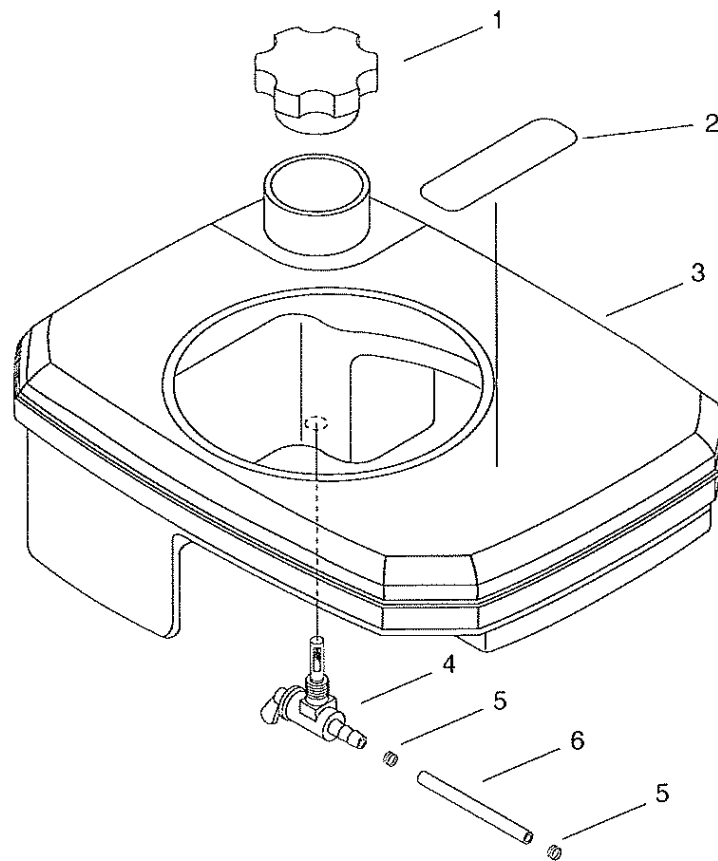

GMF47A

エンジン (M99V-E3X5) (5) 燃料タンク

図番	組込	部品番号	個数	部品名	対象機種	備考
1		131001-11620	1	ネリヨウタンクフタ ASSY		
2		890112-12520	1	ケイシキコウマーク M99V		
3		131002-12520	1	ネリヨウタンク ASSY		
4		132200-11560	1	ネリヨウコック ASSY		
5		132013-11620	2	ネリヨウカントメワ		
6		132010-12520	1	パイプ