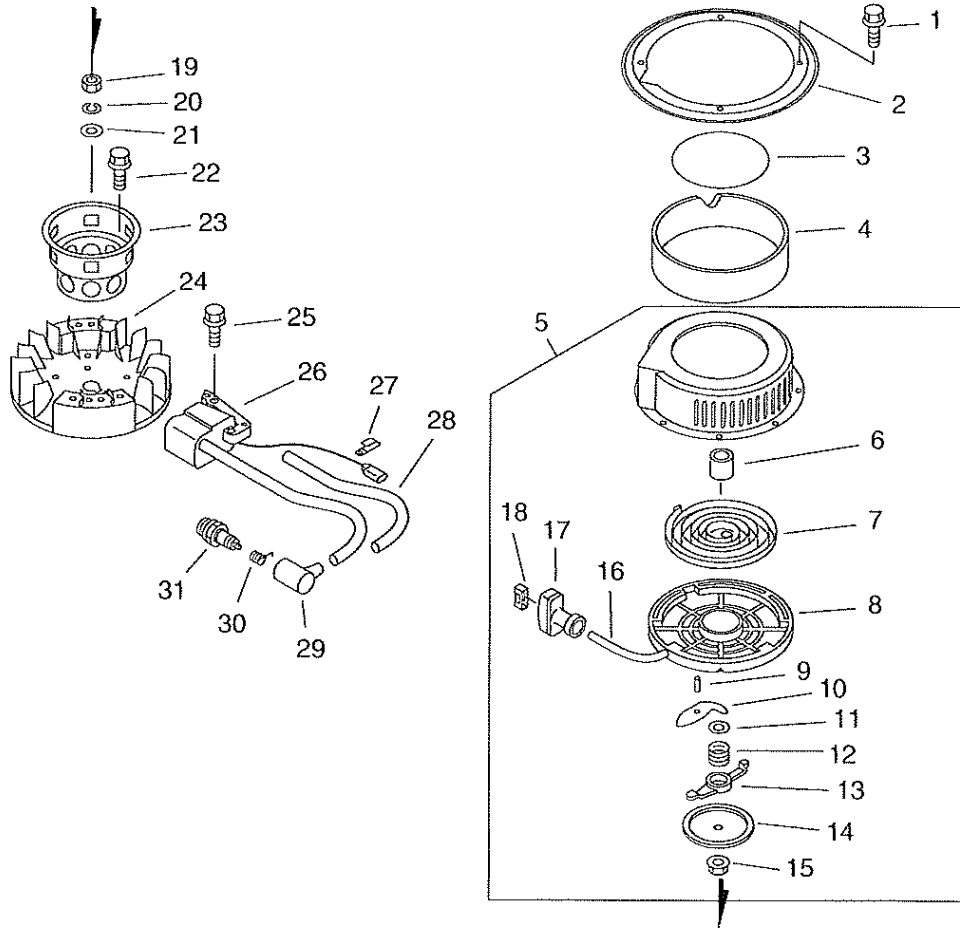

GMF47A

エンジン (M99V-E3X5) (4) マグネット・リコイルスタータ

図番	組込	部品番号	個数	部品名	対象機種	備考
25		900103-05016	2	フランジホルト		
26		156626-12521	1	イグニションコイル		
27		159116-21231	1	コネクタササエ		
28		156111-12520	1	チューブ		
29		159012-03433	1	スパークプラグキャップ		
30		159011-03432	1	スパークプラグターミナル		
31		159010-13930	1	スパークプラグ