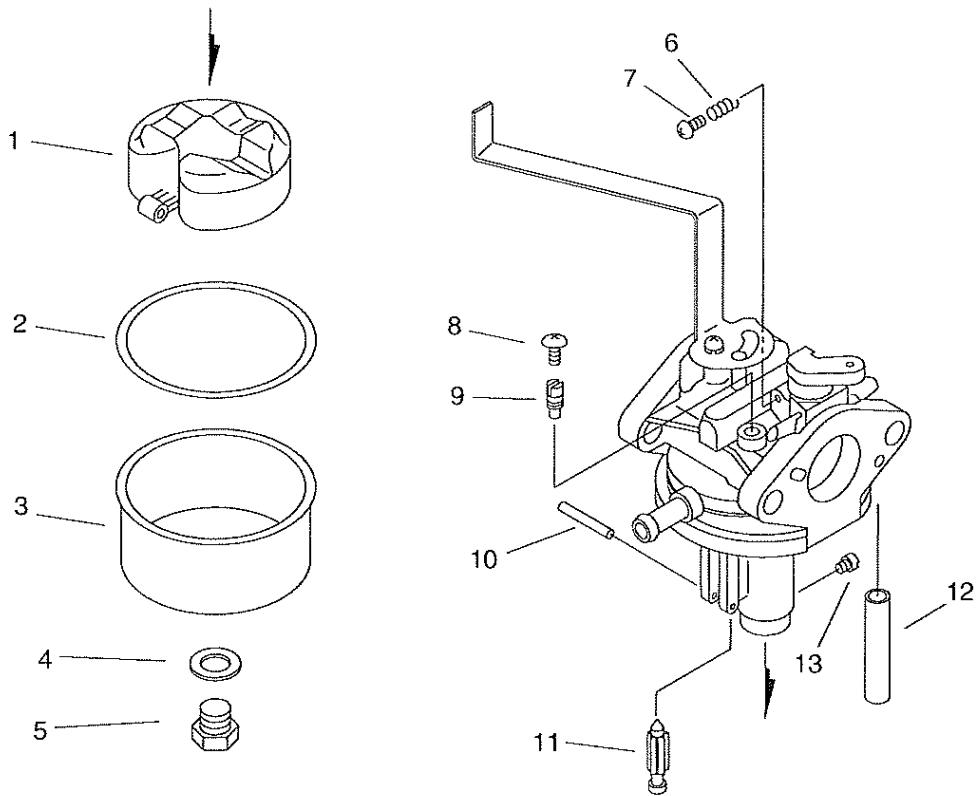

GMF47A

エンジン(M99V-E3X5) (6) キャブレタ (気化器)

図番	組込	部品番号	個数	部品名	対象機種	備考
		123200-11560	1	キカキ ASSY		
1	+	123333-12520	1	フロート		
2	+	123323-12520	1	フロートチャンバ`ガ`スケツト		
3	+	123324-12520	1	フロートチャンバ`ー		
4	+	123336-12520	1	ガ`スケツト		
5	+	123337-12520	1	スクリュ		
6	+	123119-22130	1	アジ`ヤストスフ`リンク`		
7	+	123359-12520	1	スクリュ		
8	+	123383-12520	1	スクリュ		
9	+	123376-12521	1	ジ`エツト		
10	+	123332-12520	1	フロートピ`ン		
11	+	123320-12520	1	インレットニードル`ハ`ルフ`		
12	+	123389-12520	1	エアベ`ントホ-ス		
13	+	123322-12521	1	ジ`エツト