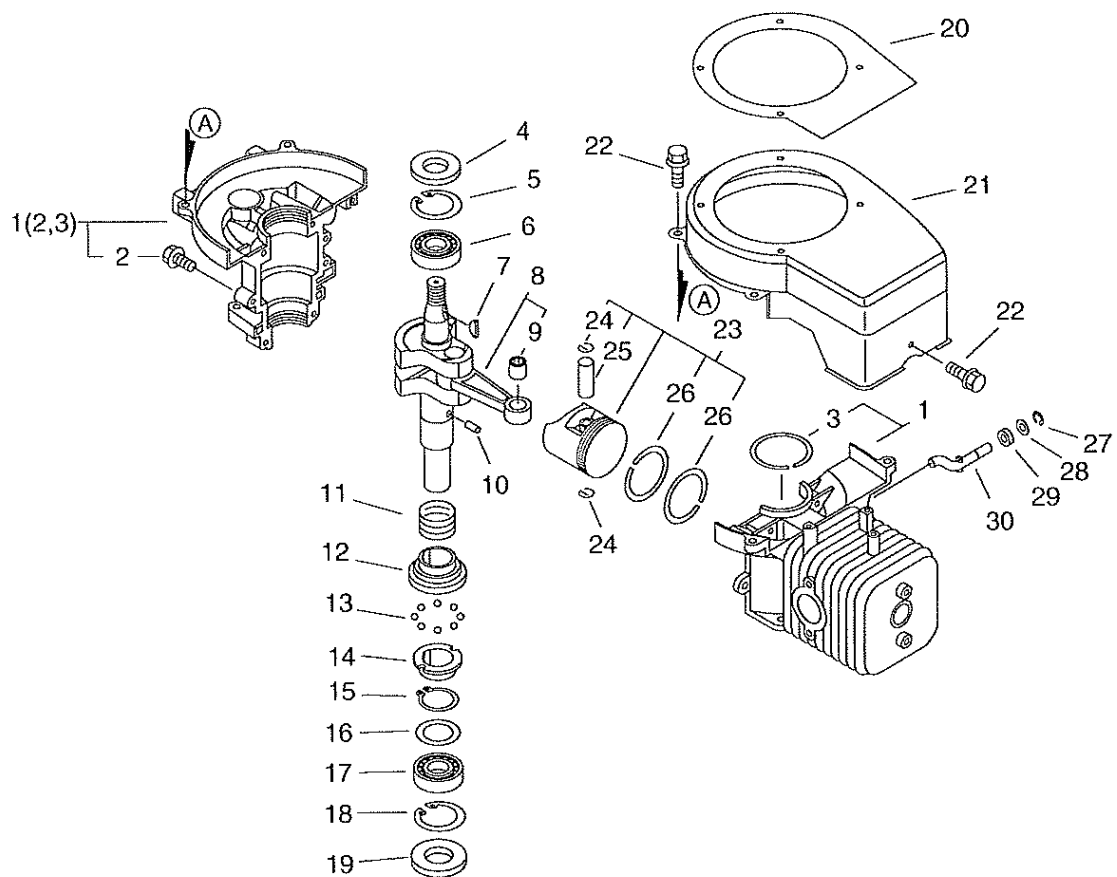

GMF47A (2) デッキ・インペラ・ブレード

図番	組込	部品番号	個数	部品名	対象機種	備考
1		900323-04016	1	ウツラフキー		
2		200006-11560	1	インペラファン		
3		696042-11560	3	スペーサ		
4		696030-11561	1	ブレード PLラベルツキ		
5		890060-11560	1	コウシヨン ラベル (カリハ) PL		
6		433042-11560	1	スペーサ		
7		696040-11560	1	10 ホルト		
8		900103-06012	2	フランジ ホルト		
9		616115-11560	1	インペラガード		
10		357013-11560	1	ハイブバンド		
11		100950-11560	1	スペーサ		
12		X505-002000	1	コウシヨン ラベル		
13		890075-11561	1	コウシヨン ラベル (キケン) PL		
14		890098-12460	1	コウシヨン ラベル (チユイ) PL		
15		X505-000910	1	コウシヨン ラベル		
16		X503-007290	1	モデル ラベル		
17		616110-11560	1	デツキ		
18	+	610117-11560	4	スペーサ		
19		100283-11620	1	ダストカバー		
20		900628-00008	4	スプリングワッシャ		
21		900100-08030	4	ホルト		

GMF47A

エンジン(M99V-E3X5) (1) クランク軸・クランク室

図番	組込	部品番号	個数	部品名	対象機種	備考
1		100202-12520	1	クランクケース SET		
2	+	900103-06025	6	フランジホルト		
3	+	100229-12520	1	スナッフリング		
4		100213-12520	1	オイルシール		
5		900702-00042	1	アナヨウトメワ		
6		900800-36004	1	ホールベアリング		
7		900323-03014	1	ウツラフキー		
8		100100-11560	1	クランクシャフト ASSY		
9	+	100012-12520	1	ニードルベアリング		
10		900331-30060	1	ニードルローラー		
11		180018-12520	1	スプリング		
12		180010-12520	1	ウエイトホルダ		
13		900731-01004	8	コウキユウ		
14		180017-12520	1	カバーナスライダ		
15		900701-00025	1	ジクヨウトメワ		
16		180019-12520	1	ワツシヤ		
17		900800-36005	1	ホールベアリング		
18		900702-00047	1	アナヨウトメワ		
19		100212-12520	1	オイルシール		
20		131920-12521	1	フユエルタンククツシヨソ		
21		101511-12520	1	ファンカバー		
22		900103-06012	5	フランジホルト		
23		100000-12520	1	ピストンKIT		
24	+	100015-00230	2	エンドリング		

ツギノページへツク

GMF47A

エンジン(M99V-E3X5) (1) クランク軸・クランク室

図番	組込	部品番号	個数	部品名	対象機種	備考
25	+	100013-01510	1	ピストンピン		
26	+	100011-12520	2	ピストンリング		
27		900700-00004	1	Eカムタメワ		
28		300217-00610	1	エアアシメツケサカネ		
29		180813-11620	1	オイルシール		
30		180320-12520	1	カムパナシヤフト		