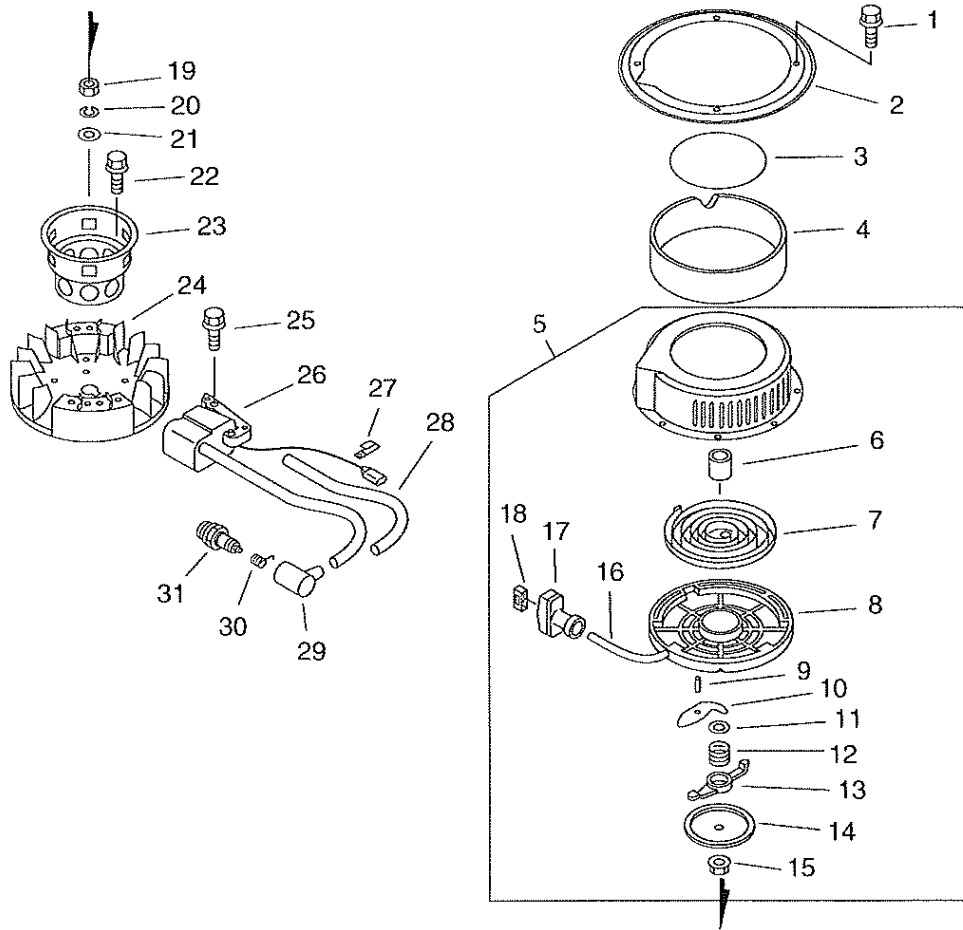

GMF47A

エンジン(M99V-E3X5) (4) マグネト・リコイルスタータ

図番	組込	部品番号	個数	部品名	対象機種	備考
1		900107-05008	4	フランジホルト		
2		177274-12520	1	スタータアダプタ		
3		890068-12460	1	フロントラベル	78マルKY	
4		177241-11562	1	リコイルホウジンパン		
5		177200-12520	1	リコイルスタータ ASSY		
6	+	177216-11620	1	ドラムシクウケ		
7	+	177220-11620	1	センマイ		
8	+	177215-12520	1	リコイルドラム		
9	+	177219-11620	1	ラチェットピン		
10	+	177218-11620	1	ラチェット		
11	+	177214-11620	1	ドラムシクサガネ		
12	+	177233-11620	1	スプリング		
13	+	177277-11620	1	ラチェットカイト		
14	+	177211-11620	1	フリクションプレート		
15	+	900515-00006	1	フランジナット		
16	+	177226-12520	1	リコイルロープ		
17	+	177228-11620	1	リコイルハンドル		
18	+	177244-11620	1	リコイルハンドルキャップ		
19		900511-00012	1	ナット (ヒタリ)		
20		900606-00012	1	スプリングワッシャ		
21		900617-00012	1	ワッシャ		
22		900103-06012	3	フランジホルト		
23		177210-12120	1	ホールキャッチャ		
24		156800-12521	1	マグネトロータ		
25				ツギノパーツ		
26				ツギノパーツ		
27				ツギノパーツ		
28				ツギノパーツ		
29				ツギノパーツ		
30				ツギノパーツ		
31				ツギノパーツ