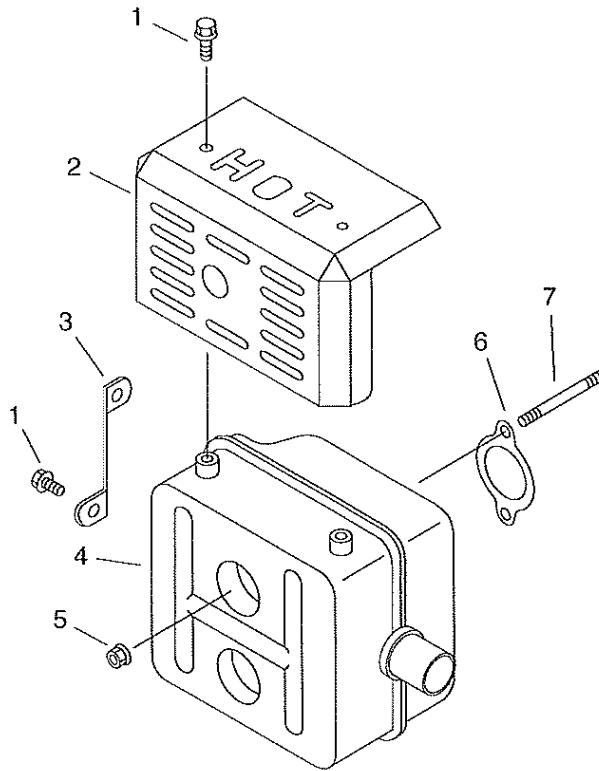

GMF47A

エンジン(M99V-E3X5) (3) マフラー (消音器)

図番	組込	部品番号	個数	部品名	対象機種	備考
1		900103-05008	3	フランジ ナット		
2		145621-12520	1	マフラーカバー		
3		145711-12520	1	マフラーステー		
4		145610-12520	1	シヨウオンキ		
5		900518-00006	2	フランジ ナット		
6		145510-12520	1	シヨウオンキガ スケット		
7		101014-03031	2	マフラー スタット