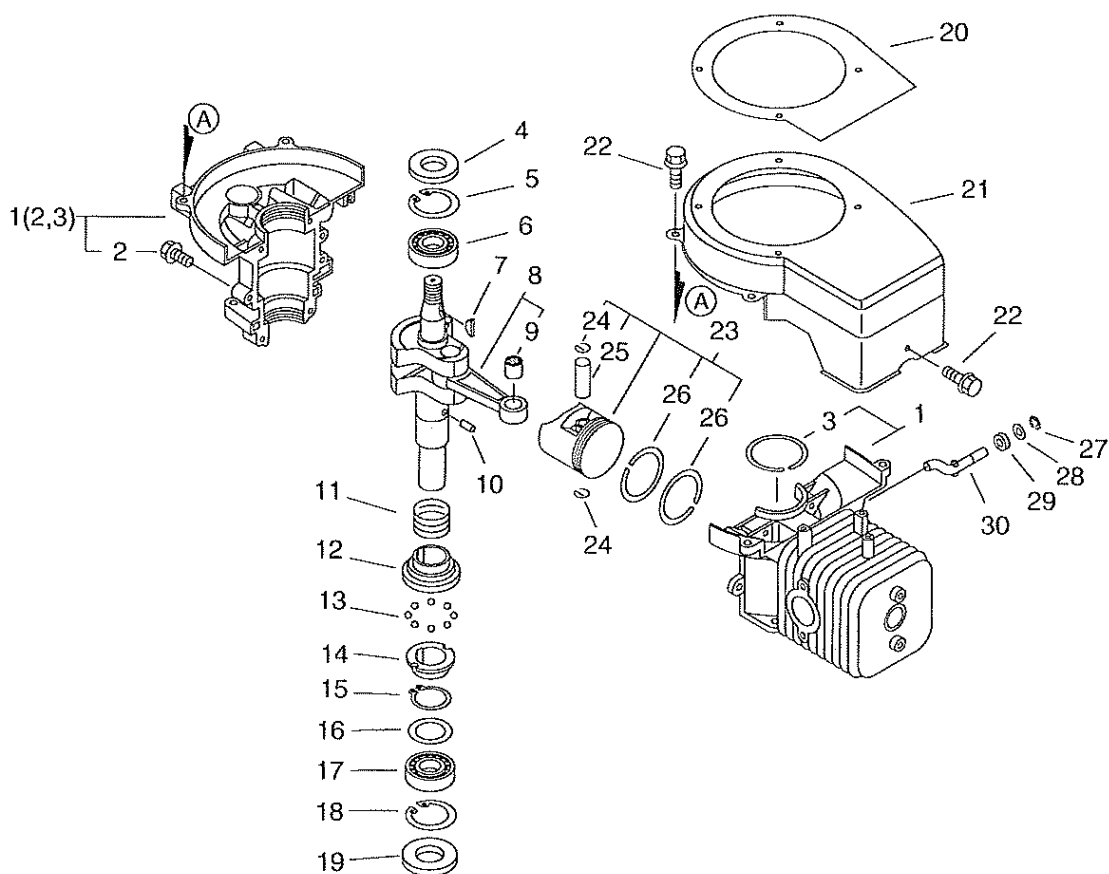

GMF47A

エンジン(M99V-E3X5) (1) クランク軸・クランク室

図番	組込	部品番号	個数	部品名	対象機種	備考
1		100202-12520	1	クランクケース SET		
2	+	900103-06025	6	フランジホルト		
3	+	100229-12520	1	スナッフリング		
4		100213-12520	1	オイルシール		
5		900702-00042	1	アナヨウトメワ		
6		900800-36004	1	ホールベアリング		
7		900323-03014	1	ウツラフキー		
8		100100-11560	1	クランクシャフト ASSY		
9	+	100012-12520	1	ニードルベアリング		
10		900331-30060	1	ニードルローラー		
11		180018-12520	1	スプリング		
12		180010-12520	1	ウエイトホルダ		
13		900731-01004	8	コウキユウ		
14		180017-12520	1	カバーナスライダ		
15		900701-00025	1	ジクヨウトメワ		
16		180019-12520	1	ワツシヤ		
17		900800-36005	1	ホールベアリング		
18		900702-00047	1	アナヨウトメワ		
19		100212-12520	1	オイルシール		
20		131920-12521	1	フユエルタンククツシヨソ		
21		101511-12520	1	ファンカバー		
22		900103-06012	5	フランジホルト		
23		100000-12520	1	ピストンKIT		
24	+	100015-00230	2	エンドリング		

ツギノページへツク