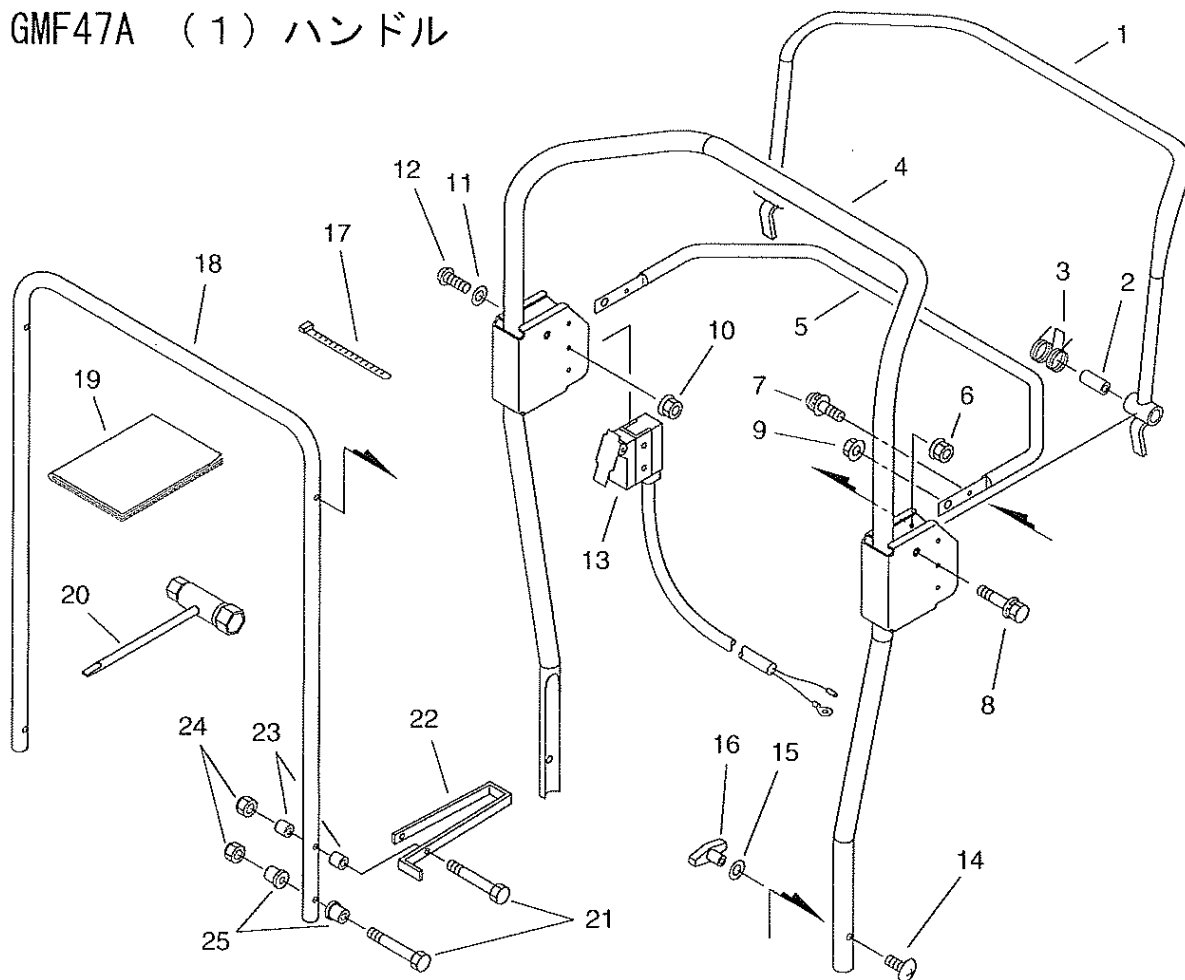

フライングモア

GMF47A

BARONESS 草刈機 パーツカタログ

株式会社 共栄社

GMF47A (1) ハンドル

図番	組込	部品番号	個数	部品名	対象機種	備考
1		A448-000000	1	スイッチ ロット		
2		V355-000320	2	カラー		
3		V452-000270	1	トーション スプリング		
4		C701-000220	1	ハンドル		
5		J447-000160	1	ガード		
6		900515-00005	2	フランジ ナット		
7		900242-05016	2	スクリュ		
8		91023-08055	2	ボルト		
9		900515-00008	2	フランジ ナット		
10		900515-00004	2	フランジ ナット		
11		900600-00004	2	ワッシャ		
12		900220-04045	2	スクリュ		
13		A045-000120	1	オン オフ スイッチ		
14		900216-06035	2	スクリュ		
15		900603-00006	2	ワッシャ		
16		270207-04310	2	チヨウリヨウチヨウセイナット	BS	
17		V495-000620	4	バンド		
18		C701-000070	1	ハンドル		
19		X750-008940	1	オペレータ マニュアル		
20		895410-07930	1	17*19リヨウトウレンチ		
21		900100-06050	3	ボルト		
22		C854-000000	1	フット ストツパ		
23		159906-46430	2	カラー		
24		900562-50006	3	ロックナット ナイロン		
25		610115-11560	4	スペーサ		

GMF47A (2) デッキ・インペラ・ブレード

図番	組込	部品番号	個数	部品名	対象機種	備考
1		900323-04016	1	ウツラフキー		
2		200006-11560	1	インペラファン		
3		696042-11560	3	スペーサ		
4		696030-11561	1	ブレード PLラベルツキ		
5		890060-11560	1	コウシヨン ラベル (カリハ) PL		
6		433042-11560	1	スペーサ		
7		696040-11560	1	10 ホルト		
8		900103-06012	2	フランジ ホルト		
9		616115-11560	1	インペラガード		
10		357013-11560	1	ハイブバンド		
11		100950-11560	1	スペーサ		
12		X505-002000	1	コウシヨン ラベル		
13		890075-11561	1	コウシヨン ラベル (キケン) PL		
14		890098-12460	1	コウシヨン ラベル (チユイ) PL		
15		X505-000910	1	コウシヨン ラベル		
16		X503-007290	1	モデル ラベル		
17		616110-11560	1	デツキ		
18	+	610117-11560	4	スペーサ		
19		100283-11620	1	ダストカバー		
20		900628-00008	4	スプリングワッシャ		
21		900100-08030	4	ホルト		