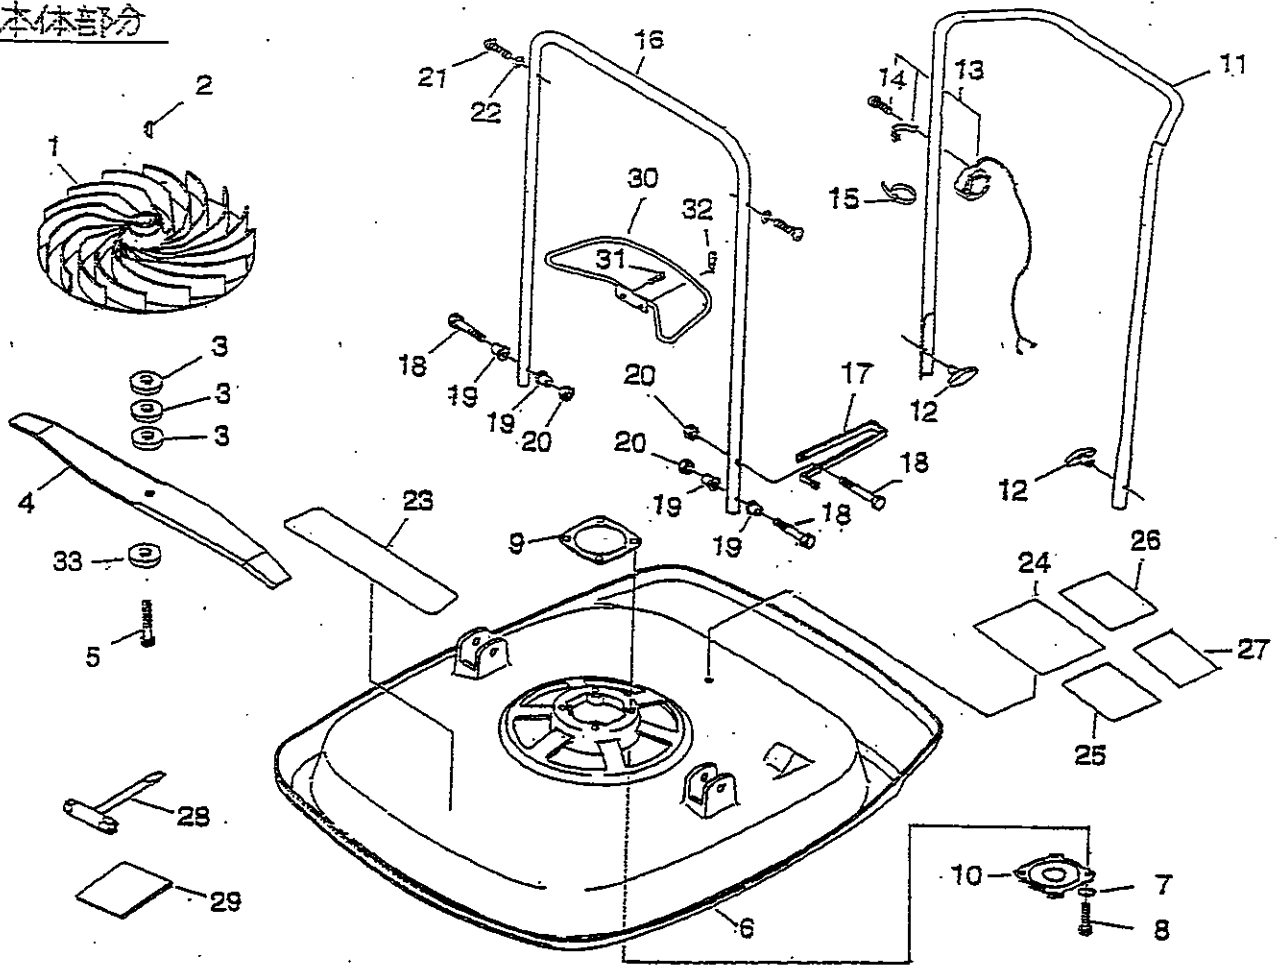

# 目 次

本 体 .....	ページ 1
エンジン (M99V-E3X1)	
(1) クランク軸・クランク室.....	2
(2) エアクリーナ.....	3
(3) マフラー(消音器)・燃料タンク.....	4
(4) マグネット・リコイルスタータ.....	5
(5) キャブレタ(気化器) LMJ-8.....	6

本体部分

図番	部品番号	個数	部品名	備考	適用号機	代替
1-	1	200006-11560	1	インペラファン		
	2	900323-04016	1	ワッダラフキ 4*16		
	3	696042-11560	3	スペーサ		
	4	696030-11561	1	ブレード PLラベル付		
	5	696040-11560	1	10 ボルト		
	6	616110-11560	1	ケース		
	7	900628-00008	4	スプリングワッシャ 8		
	8	900100-08030	4	ボルト (8*30)		
	9	100950-11560	1	スペーサ		
	10	100283-11620	1	ダストカバー		
	11	351305-12460	1	ハンドル (ウエ)		
	12	270207-04310	2	チョウリョウチョウセキナット BS		
	13	163300-11560	1	スタースイッチ		
	14 +	900246-04016	2	タビソク スクリュ (4*16)		
	15	178121-43230	3	バンド CV-150B BL		
	16	351326-12460	1	ハンドル (シタ)		
	17	616125-12460	1	アットストップ		
	18	900100-06050	3	ボルト (6*50)		
	19	610115-11560	4	スペーサ		
	20	900562-50006	3	ロツクナット 6 ナイロツキ		
	21	900216-06035	2	スクリュ (トラス 6*35)		
	22	900603-00006	2	ワッシャ 6(6.5*13*1)		
	23	890034-12460	1	ラベル GMF 47		
	24	890098-11561	1	ラベル (ケイコ) PL		
	25	890075-11561	1	ラベル (キツ) PL		
	26	890098-12460	1	ラベル (チユイ) PL		
	27	890060-11560	1	ラベル (カリバ) PL		
	28	895410-07930	1	17*19リョウトルネツ		
	29	898539-12461	1	プレート マニアル		
	30	616115-11560	1	インペラガード		
	31	900103-06012	2	ワッダラフキ 6*12		
	32	357013-11560	1	パイプバンド		
	33	433042-11560	1	スペーサ		