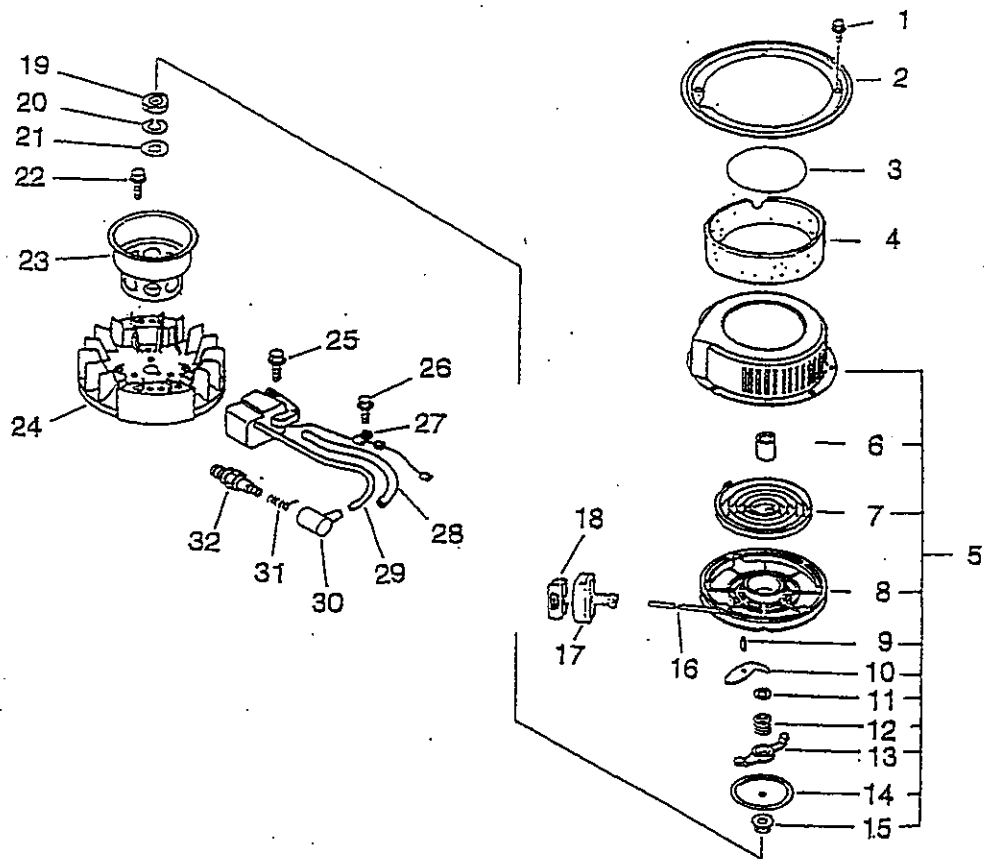

エンジン(M99V-E3X1) (4) マグネット・リコイルスタータ

図番	部品番号	個数	部品名	備考	適用号機	代替
4-	1	4	ワッヂボルト 5*8			
	2	1	スターアダプタ			
	3	1	ラベル(キヨリヤ)			
	4	1	リコイルウツパツ			
	5	1	リコイルスター ASSY			
	6 +	1	ドラムクワ			
	7 +	1	ゼンマイ			
	8 +	1	リコイルドラム			
	9 +	1	ジェットピストン			
	10 +	1	ジェット			
	11 +	1	ドラムクワガネ			
	12 +	1	スプリング			
	13 +	1	ジェットガイド			
	14 +	1	ワッヂプレート			
	15 +	1	ワッヂナット 6			
	16 +	1	リコイルロープ 5*1500			
	17 +	1	リコイルハンドル			
	18 +	1	リコイルハンドルキャップ			
	19	1	ナット 12*1.25 (ヒタリ)			
	20	1	スプリングワッヂ 12(ヒタリ)			
	21	1	ワッヂ 12(13*21*2.5)			
	22	3	ワッヂボルト 6*12			
	23	1	ボールキャッチャ			
	24	1	マグネットロータ			
	25	2	ワッヂボルト 5*16			
	26	2	ワッヂボルト 6*12			
	27	1	エネキタサシ			
	28	1	チューブ 7*8.6*165L			
	29	1	イグニッションコイル			
	30	1	スパークプラグキャップ			
	31	1	スパークプラグキャップカバー			
	32	1	スパークプラグ CJ-8Y