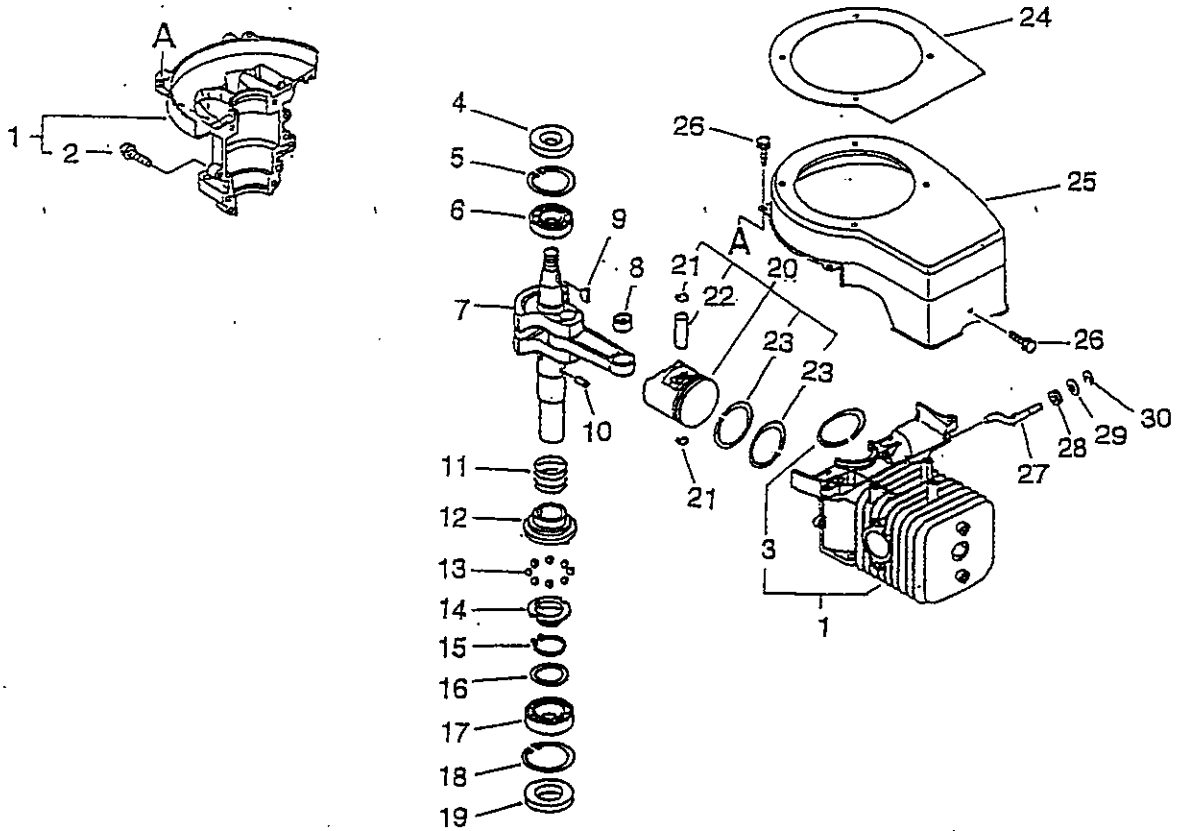

# 目 次

本 体 .....	ページ 1
エンジン (M99V-E3X1)	
(1) クランク軸・クランク室.....	2
(2) エアクリーナ.....	3
(3) マフラー(消音器)・燃料タンク.....	4
(4) マグネット・リコイルスタータ.....	5
(5) キャブレタ(気化器) LMJ-8.....	6

本体部分

図番	部品番号	個数	部品名	備考	適用号機	代替
1-	1	200006-11560	1	インペラファン		
	2	900323-04016	1	ワッダラフキ 4*16		
	3	696042-11560	3	スペーサ		
	4	696030-11561	1	ブレード PLラベル付		
	5	696040-11560	1	10 ボルト		
	6	616110-11560	1	ケース		
	7	900628-00008	4	スプリングワッシャ 8		
	8	900100-08030	4	ボルト (8*30)		
	9	100950-11560	1	スペーサ		
	10	100283-11620	1	ダストカバー		
	11	351305-12460	1	ハンドル (ウエ)		
	12	270207-04310	2	チョウリョウチョウセキナット BS		
	13	163300-11560	1	スタースイッチ		
	14 +	900246-04016	2	タビソク スクリュ (4*16)		
	15	178121-43230	3	バンド CV-150B BL		
	16	351326-12460	1	ハンドル (シタ)		
	17	616125-12460	1	アットストップ		
	18	900100-06050	3	ボルト (6*50)		
	19	610115-11560	4	スペーサ		
	20	900562-50006	3	ロツクナット 6 ナイロツキ		
	21	900216-06035	2	スクリュ (トラス 6*35)		
	22	900603-00006	2	ワッシャ 6(6.5*13*1)		
	23	890034-12460	1	ラベル GMF 47		
	24	890098-11561	1	ラベル (ケイコ) PL		
	25	890075-11561	1	ラベル (キツ) PL		
	26	890098-12460	1	ラベル (チユイ) PL		
	27	890060-11560	1	ラベル (カリバ) PL		
	28	895410-07930	1	17*19リョウトルネツ		
	29	898539-12461	1	プレート マニアル		
	30	616115-11560	1	インペラガード		
	31	900103-06012	2	ワッダラフキ 6*12		
	32	357013-11560	1	パイプバンド		
	33	433042-11560	1	スペーサ		

エンジン(M99V-E3X1) (1) クランク軸・クランク室

図番	部品番号	個数	部品名	備考	適用号機	代替
1-	1	1	クランクケース (ソリダタイプ)			
	2 +	6	ワッシャーボルト 6*25			
	3 +	1	スナップ リング			
	4	1	オイルシール ISCD20*42*8			
	5	1	アジャストワッシャー (CR-42)			
	6	1	ボールベアリング 6004			
	7	1	クランクシャフト ASSY			
	8 +	1	ニードルベアリング			
	9	1	ピン (3*14)			
	10	1	ニードルローラー 3*6			
	11	1	スプリング			
	12	1	ワッシャー			
	13	8	ワッシャー 1/4			
	14	1	ガバナスライダ			
	15	1	アジャストワッシャー (CS-25)			
	16	1	ワッシャー			
	17	1	ボールベアリング 6005			
	18	1	アジャストワッシャー (CR-47)			
	19	1	オイルシール ISCD25*47*7			
	20	1	ピストン KIT			
	21 +	2	エンドリング			
	22 +	1	ピストンピン 8*12*34			
	23 +	2	ピストンリング			
	24	1	ネジロックワッシャー			
	25	1	ワッシャー			
	26	5	ワッシャーボルト 6*12			
	27	1	ガバナシャフト			
	28	1	オイルシール 5*11*3			
	29	1	セパレータワッシャー			
	30	1	アジャストワッシャー CE-4			