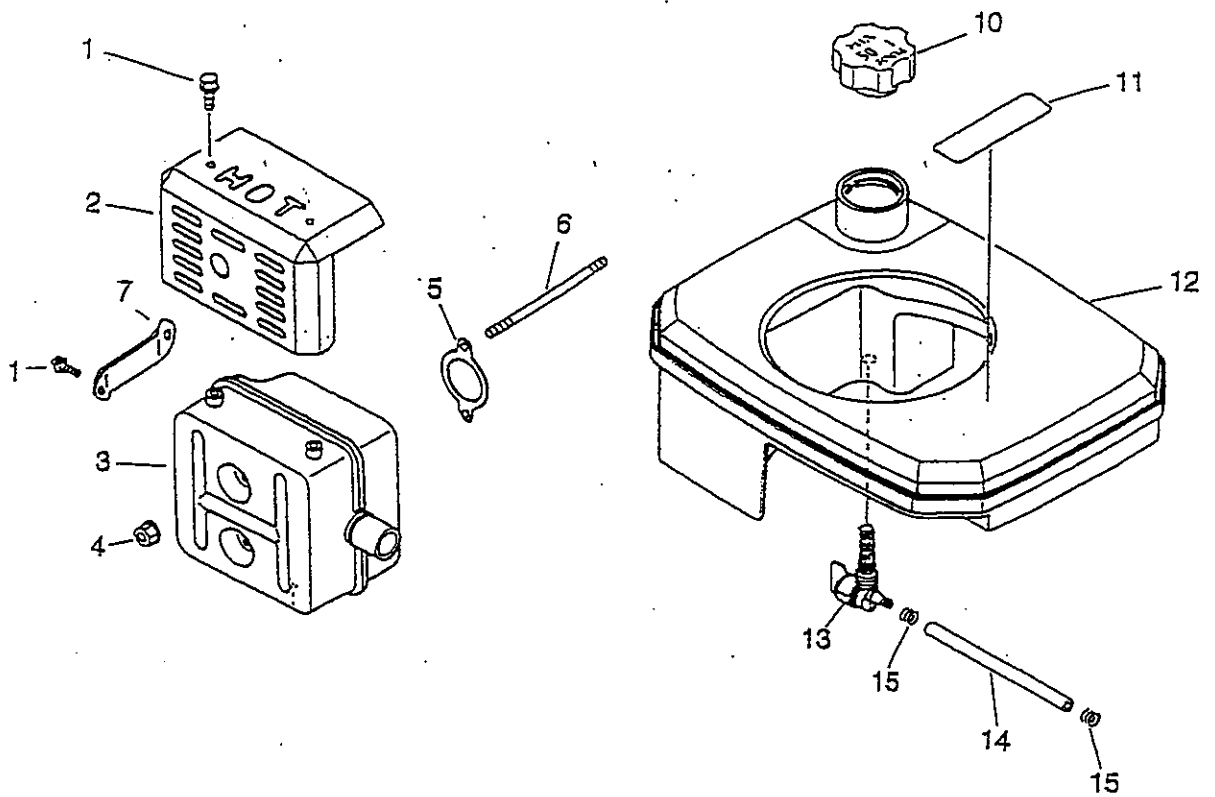

エンジン(M99V-E3X1) (3) マフラー(消音器)・燃料タンク

図番	部品番号	個数	部品名	備考	適用号機	代替
3-	1	3	ワッパボルト 5*8			
	2	1	マフラー			
	3	1	シヨウキ			
4	900518-00006	2	ワッパナット 6			
5	145510-12520	1	シヨウキカクサツ			
6	101014-03030	2	シヨウキスタツ			
7	145711-12520	1	マフラー			
10	131001-11620	1	ネリヨウタンク ASSY			
11	890112-12520	1	ケイキゴウマク M99V			
12	131002-12520	1	ネリヨウタンク ASSY			
13	132200-11560	1	ネリヨウタンク ASSY			
14	132010-12520	1	パイプ 5*10*150			
15	132013-11620	2	ネリヨウタンク