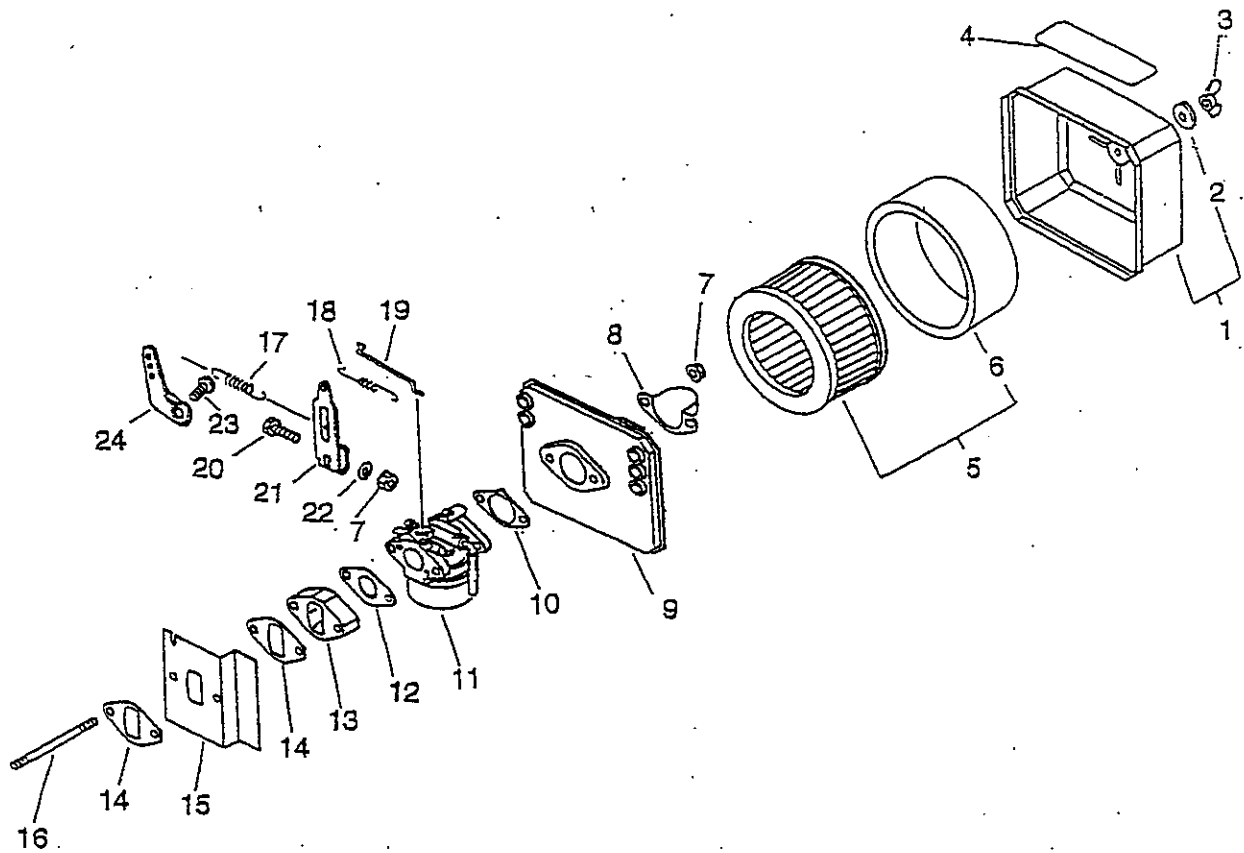

エンジン(M99V-E3X1) (2) エアクリーナ

図番	部品番号	個数	部品名	備考	適用号機	代替
2-	1	1	エアクリーナ			
	2 +	1	クリーナール			
	3	1	フイラメント 6			
	4	1	エンジンカバー			
	5	1	エアフィルタ			
	6 +	1	エアフィルタエレメント			
	7	2	フランジ ナット 6			
	8	1	フキエッジユニット			
	9	1	クリーナケース			
	10	1	インターガースタット			
	11	1	密封 ASSY (LMJ-8)			
	12	1	密封パッキン			
	13	1	ダンボール			
	14	2	インターガースタット			
	15	1	インダクタプレート			
	16	2	スタットボルト			
	17	1	レバースプリング			
	18	1	レバースプリング			
	19	1	スワッチボルト			
	20	1	ボルト (6*25)			
	21	1	スワッチワーム			
	22	1	ワッシャ 6(6.5*13*1)			
	23	1	フランジボルト 6*12			
	24	1	スプリングアック