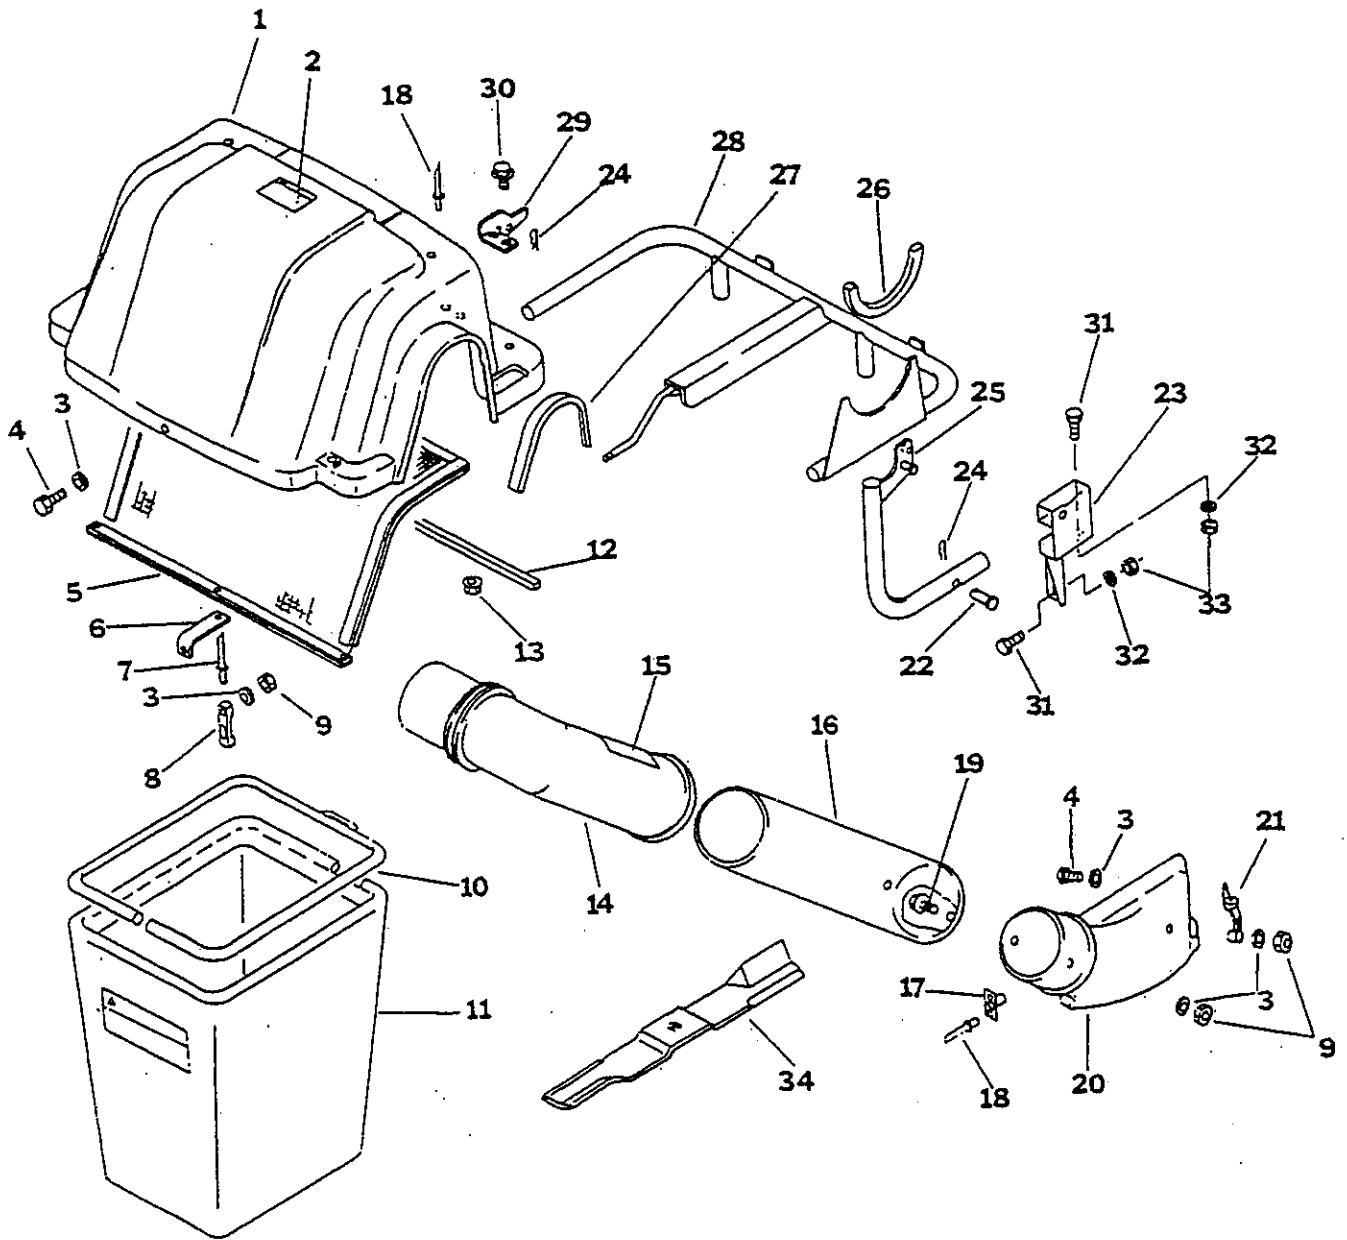

TEL (05338)4-1221(代)

FAX (05338)4-1220

GM100Aグラスキャッチャー

番号	部品番号	部品名称	個数
1	E50010210	カバー Ass'y	1
2	390196320	チュウイマーク	1
3	026100006	ワッシャ	6
4	E50010260	ボルト	2
5	E50010020	スクリーン	1
6	E50010030	プレート	1
7	E50010100	リベット	1
8	E50010040	フック	1
9	E50010320	ロックナット	4
10	E50010080	フレーム	2
11	E50010140	シュウソウバッグ	2
12	E50010120	ボウジンテープ	1
13	E50010310	フランジナット	6
14	E50010230	シュート	1
15	390196310	チュウイマーク	1
16	E50010060	ダクト	1
17	E50010220	ブラケット	1
18	E50010090	リベット	31
19	E50010300	フランジボルト	2
20	E50010170	ブーツ	1
21	E50010050	フック	1
22	E50010330	ヒラアタマピン	2
23	E50010240	ステー R	1
	E50010250	ステー L	1
24	E50010160	スナップピン	4
25	E50010200	フレーム	2
26	E50010130	シームゴム	1
27	E50010110	ガasket	1
28	E50010070	メインフレーム	1
29	E50010010	ヒンジ	2
30	E50010340	フランジボルト	4
31	E50010270	ボルト	6
32	E50010290	スプリングワッシャ	6
33	E50010280	ナット	6
34	E50010150	ブレード	2

(2) カバー及びシュート関係

(2) カバー及びシュート関係

番号	部品番号	オーバン部品番号	部品名称	個数
1	E02110064	160349	カバー	1
2	E02110160	962017	割ピン 1/8×1	2
3	E02110156	960702	平ワッシャ 3/8	2
4	E02110143	960022	ボルト 5/16-18×3/4	4
5	E02110024	104524	ヒンジ	2
6	E02110165	964021	ロックナット 5/16-18	4
7	E50010190	160450	注意マーク	1
8	E02110173	967037	ナット 8-32	12
9	E02110174	967038	ロックワッシャ # 8	12
10	E02110178	967099	平ワッシャ # 8	12
11	E02110172	967036	スクリュ 8-32×3/4	12
12	E02110025	104530	インレット	1
13	E02110070	160360	シュート	1
14	E02110139	415594	ガasket 1/2×3/4	1
15	E02110138	415526	ガasket 1/8×3/4	1
16	E02110030	104574	ストラップ	1
17	E02110031	104575	ストラップ	2
18	E02110032	104576	プラスチックネット	1
19	E02110029	104573	ストラップ	2
20	E02110036	104747	リベット 3/16×1/2	2
21	E50010320	964031	ロックナット 1/4-20	2
22	026100006	960700	ワッシャ	4
23	E50010040	103714	フック	2
24	E50010260	960003	ボルト 1/4-20×1-1/4	2
25	E50010030	103711	プレート	2