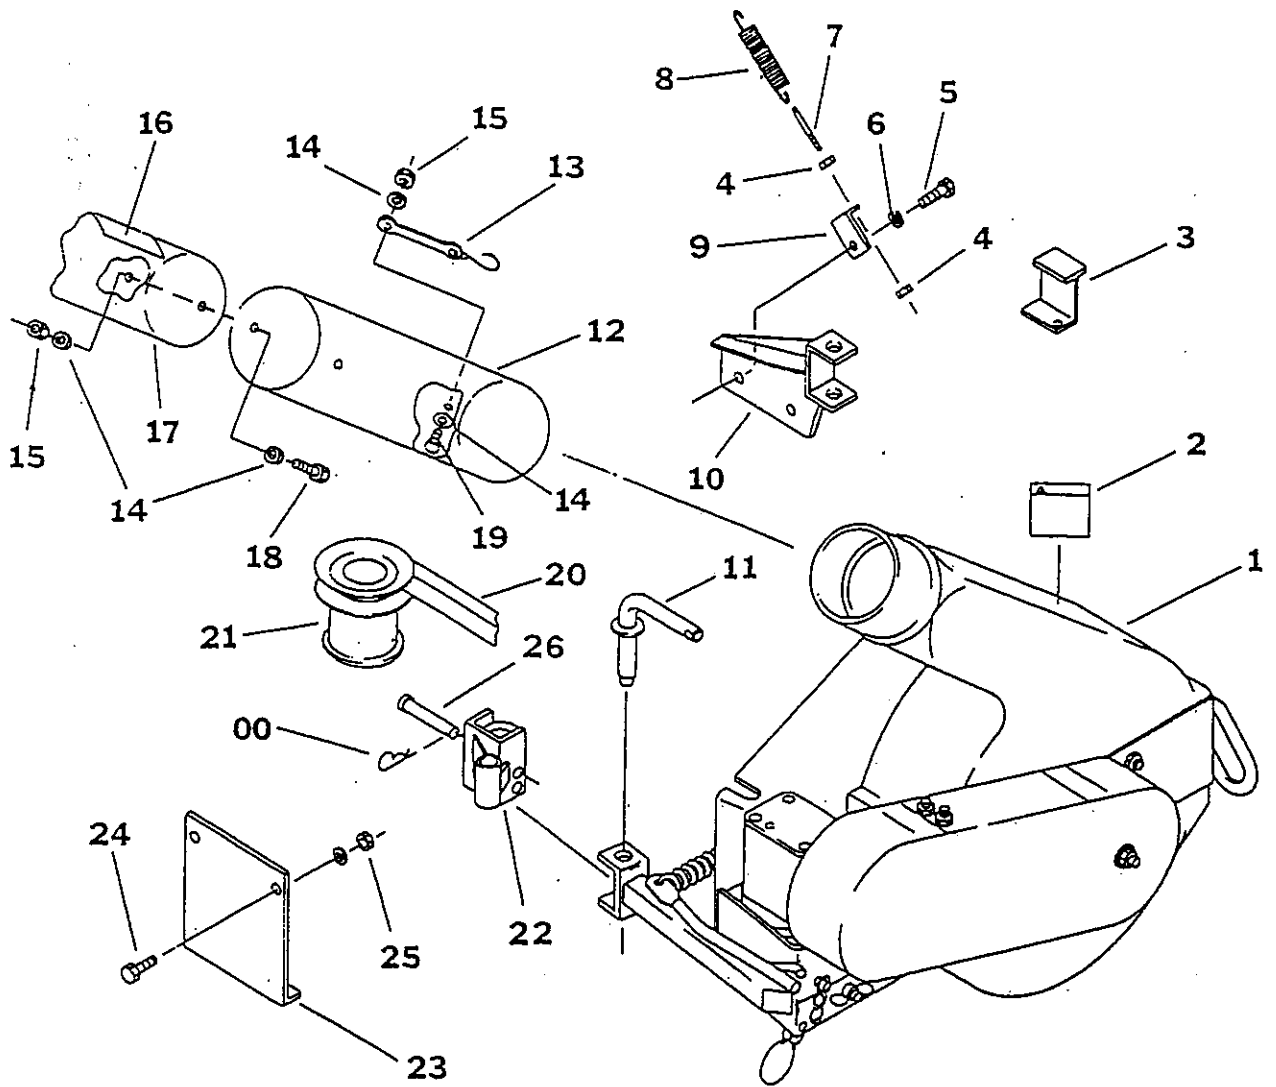

(3) ブロア関係1

(3) ブロア関係1

番号	部品番号	ホ-バン部品番号	部品名称	個数
1	E02110061	160344	ブロア Ass'y	1
2	E02110107	160451	注意マーク	1
3	E02110079	160381	ストッパ	1
4	E50010280	960502	ナット 3/8-16	2
5	010301035	961049	ボルト	1
6	E02110159	961604	ロックワッシャ M10	1
7	E02110021	104024	ロッド	1
8	E02110067	160357	スプリング	1
9	E02110068	160358	ブラケット	1
10	E02110055	160325	マウント	1
11	E02110054	160320	ハンドルピ〇ン	2
12	E50010060	103719	ダクト	1
13	E02110037	104753	フックバンド	1
14	026100006	960700	ワッシャ	6
15	E50010320	964031	ロックナット 1/4-20	3
16	E50010180	160449	注意マーク	1
17	E02110070	160360	シュート	1
18	E02110142	960001	ボルト 1/4-20×1/2	2
19	E50010260	960003	ボルト 1/4-20×1-1/4	1
20	E02110066	160355	ベルト; A50	1
21	E02110060	160340	プーリ	1
22	E02110056	160326	マウント; 48"	1
22	E02110085	160396	マウント 44"	1
23	E02110065	160354	ストッパ	1
24	E02110144	960023	ボルト 5/16-18×3/4	2
25	E02110165	964021	ロックナット 5/16-18	2
26	E02110181	967127	平頭ピン 5/16×2-3/8	1