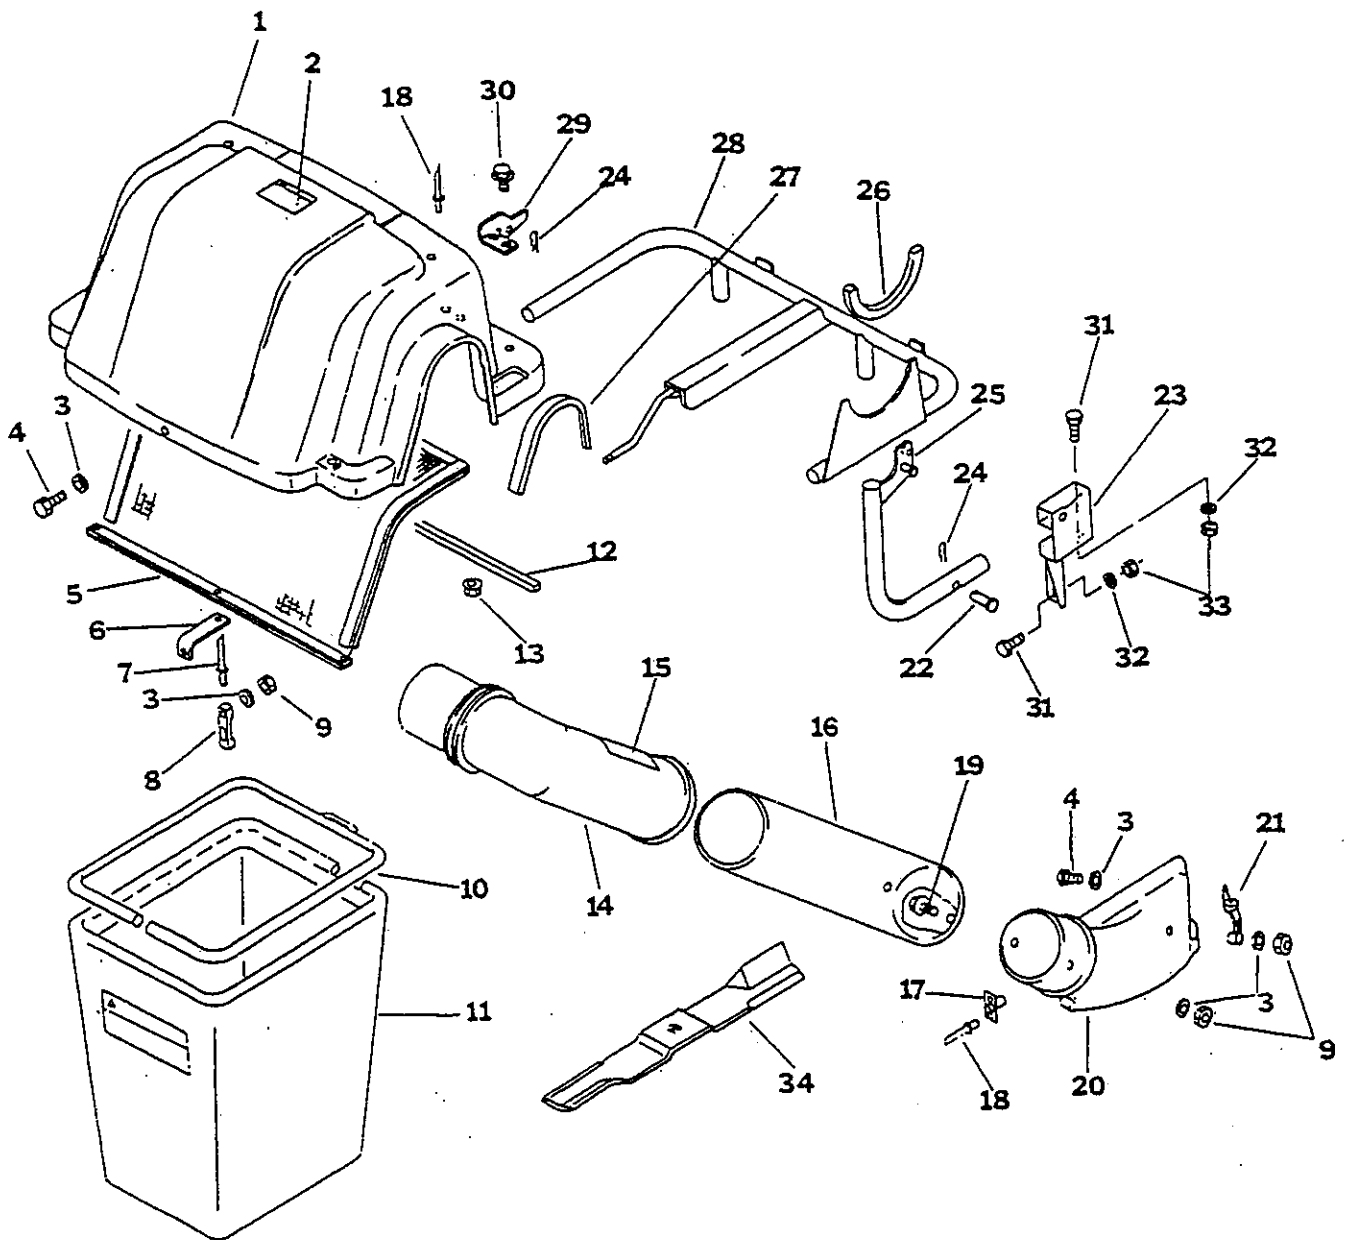

TEL (05338)4-1221(代)

FAX (05338)4-1220

GM100Aグラスキャッチャー

番号	部品番号	部品名称	個数
1	E50010210	カバー Ass'y	1
2	390196320	チュウイマーク	1
3	026100006	ワッシャ	6
4	E50010260	ボルト	2
5	E50010020	スクリーン	1
6	E50010030	プレート	1
7	E50010100	リベット	1
8	E50010040	フック	1
9	E50010320	ロックナット	4
10	E50010080	フレーム	2
11	E50010140	シュウソウバッグ	2
12	E50010120	ボウジンテープ	1
13	E50010310	フランジナット	6
14	E50010230	シュート	1
15	390196310	チュウイマーク	1
16	E50010060	ダクト	1
17	E50010220	ブラケット	1
18	E50010090	リベット	31
19	E50010300	フランジボルト	2
20	E50010170	ブーツ	1
21	E50010050	フック	1
22	E50010330	ヒラアタマピン	2
23	E50010240	ステー R	1
	E50010250	ステー L	1
24	E50010160	スナップピン	4
25	E50010200	フレーム	2
26	E50010130	シームゴム	1
27	E50010110	ガasket	1
28	E50010070	メインフレーム	1
29	E50010010	ヒンジ	2
30	E50010340	フランジボルト	4
31	E50010270	ボルト	6
32	E50010290	スプリングワッシャ	6
33	E50010280	ナット	6
34	E50010150	ブレード	2

(2) カバー及びシュート関係

(2) カバー及びシュート関係

番号	部品番号	オーバン部品番号	部品名称	個数
1	E02110064	160349	カバー	1
2	E02110160	962017	割ピン 1/8×1	2
3	E02110156	960702	平ワッシャ 3/8	2
4	E02110143	960022	ボルト 5/16-18×3/4	4
5	E02110024	104524	ヒンジ	2
6	E02110165	964021	ロックナット 5/16-18	4
7	E50010190	160450	注意マーク	1
8	E02110173	967037	ナット 8-32	12
9	E02110174	967038	ロックワッシャ # 8	12
10	E02110178	967099	平ワッシャ # 8	12
11	E02110172	967036	スクリュ 8-32×3/4	12
12	E02110025	104530	インレット	1
13	E02110070	160360	シュート	1
14	E02110139	415594	ガasket 1/2×3/4	1
15	E02110138	415526	ガasket 1/8×3/4	1
16	E02110030	104574	ストラップ	1
17	E02110031	104575	ストラップ	2
18	E02110032	104576	プラスチックネット	1
19	E02110029	104573	ストラップ	2
20	E02110036	104747	リベット 3/16×1/2	2
21	E50010320	964031	ロックナット 1/4-20	2
22	026100006	960700	ワッシャ	4
23	E50010040	103714	フック	2
24	E50010260	960003	ボルト 1/4-20×1-1/4	2
25	E50010030	103711	プレート	2