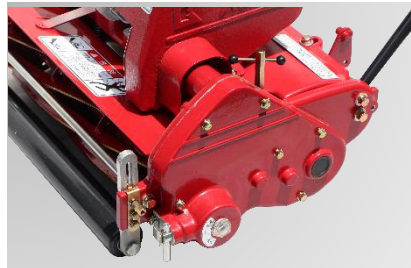

### ■ 特長

- ◆ プロが使用するゴルフ場のグリーンモアの技術を集約したご家庭や学校・公園向けの小型グリーンモアです。
- ◆ 世界で認められた優れた切れ味のバロネスリールカッター（9枚刃）で、きれいな刈り上がりを実現します。
- ◆ 刈高は4～25mmまで調整可能です。
- ◆ 刃合わせ調整は工具なしで簡単にできます。
- ◆ 移動車輪は後方に上げるだけで刈り込み作業ができます。また車輪の必要がない場合は、ワンタッチで取り外しが可能です。

バロネスのリールカッターは、独自の特殊鋼を使用し、硬さを粘りのある日本刀をモデルにつくられています。熟練された技術と精密な加工精度は確かな品質を実現し、その優れた切れ味は世界で認められています。

刈高は4～25mmまで調整可能です。刃合わせ調整はカッター調節ハンドルで工具なしで簡単にできます。

移動車輪は後方に上げるだけで刈り込み作業ができます。また車輪の必要がない場合は、ワンタッチで取り外しが可能です。