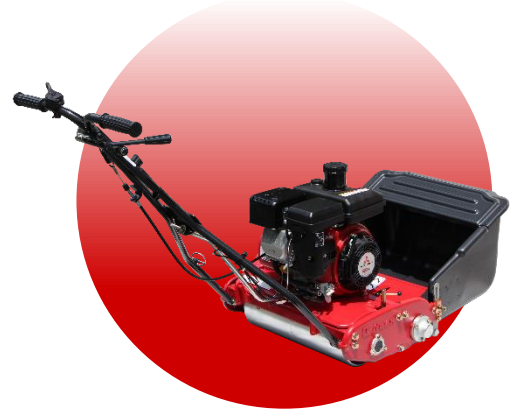

**BARONESS**<sup>®</sup>  
Quality on Demand

LM series

小型グリーンモア

**LM45GD**

BARONESS は、株式会社共栄社のグローバルブランドです。

### ■ 特長

- ◆ プロが使用するゴルフ場のグリーンモアの技術を集約したご家庭や学校・公園向けの小型グリーンモアです。
- ◆ 世界で認められた優れた切れ味のバロネスリールカッター（9枚刃）で、きれいな刈り上がりを実現します。
- ◆ 刈高は4～25mmまで調整可能です。
- ◆ 刃合わせ調整は工具なしで簡単にできます。
- ◆ 移動車輪は後方に上げるだけで刈り込み作業ができます。また車輪の必要がない場合は、ワンタッチで取り外しが可能です。

バロネスのリールカッターは、独自の特殊鋼を使用し、硬さを粘りのある日本刀をモデルにつくられています。熟練された技術と精密な加工精度は確かな品質を実現し、その優れた切れ味は世界で認められています。

刈高は4～25mmまで調整可能です。刃合わせ調整はカッター調節ハンドルで工具なしで簡単にできます。

移動車輪は後方に上げるだけで刈り込み作業ができます。また車輪の必要がない場合は、ワンタッチで取り外しが可能です。

### ■ 仕様

型式		LM45GD	エンジン	総排気量	98 cm <sup>3</sup> (0.098 L)
寸法	全長	グラスキャッチャー有		140 cm	最大出力
	全幅	移動車輪有	72 cm	燃料タンク容量	ガソリン 1.6 dm <sup>3</sup> (1.6 L)
	全高	ハンドル	82 cm	作業幅(刈幅)	43.4 cm
重量	本体 (燃料タンク空・グラスキャッチャー無・移動車輪無)		42 kg	作業範囲(刈高)	4 - 25 mm
	グラスキャッチャー		1.6 kg	リール刃数	9 枚
	移動車輪		4 kg	駆動方式	メカ方式
エンジン	型式	三菱 GB101LN		速さ(メカ)	3.9 km/h (1,500rpm 時)
	種類	空冷 4 サイクル傾斜形横軸 OHV ガソリンエンジン		能率	1,354 m <sup>2</sup> /h(3.9 km/h x 刈幅 x 0.8)