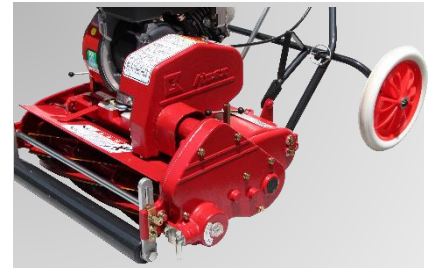

### ■ 特長

- ◆ プロが使用するゴルフ場のグリーンモアの技術を集約したご家庭や学校・公園向けの小型グリーンモアです。
- ◆ 世界で認められた優れた切れ味のバロネスリールカッター（9枚刃）で、きれいな刈り上がりを実現します。
- ◆ 刈高は4～25mmまで調整可能です。
- ◆ 刃合わせ調整は工具なしで簡単にできます。
- ◆ 移動車輪は後方に上げるだけで刈り込み作業ができます。また車輪の必要がない場合は、ワンタッチで取り外しが可能です。

バロネスのリールカッターは、独自の特殊鋼を使用し、硬さを粘りのある日本刀をモデルにつくられています。熟練された技術と精密な加工精度は確かな品質を実現し、その優れた切れ味は世界で認められています。

刈高は4～25mmまで調整可能です。刃合わせ調整はカッター調節ハンドルで工具なしで簡単にできます。

移動車輪は後方に上げるだけで刈り込み作業ができます。また車輪の必要がない場合は、ワンタッチで取り外しが可能です。