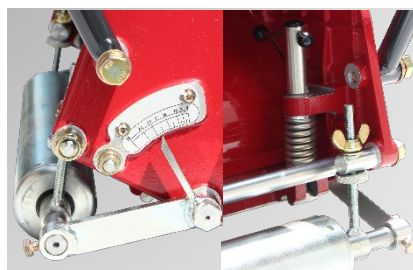

### ■ 特長

- ◆ バロネスエンジン式リールモアでは最小サイズで、ご家庭や学校・公園などで活躍します。
- ◆ 世界で認められた優れた切れ味のバロネスリールカッター（6枚刃）で、きれいな刈り上がりを実現します。
- ◆ 刈高は6～30mmまで工具なしで調整できます。
- ◆ 刃合わせ調整も工具なしで簡単にできます。
- ◆ ハンドルのクラッチレバー一本の操作で芝刈り作業ができます。

バロネスのリールカッターは、独自の特殊鋼を使用し、硬さと粘りのある日本刀をモデルにつくられています。熟練された技術と精密な加工精度は確かな品質を実現し、その優れた切れ味は世界で認められています。

刈高は6～30mmまで工具なしで調整できます。刃合わせ調整も工具なしで簡単にできます。

ハンドルのクラッチレバー一本の操作で芝刈り作業ができます。

### ■ 仕様

型式		LM41A	エンジン		総排気量	98 cm <sup>3</sup> (0.098 L)
寸法	全長（グラスキャッチャー有）	120 cm	燃料タンク容量	最大出力	2.2 kW (3.0 PS)/2,000 rpm	
	全幅	57 cm		作業幅（刈幅）	ガソリン 1.6 dm <sup>3</sup> (1.6 L)	
	全高（ハンドル）	85 cm		作業範囲（刈高）	39 cm	
重量	本体 （燃料タンク空・グラスキャッチャー無）	44 kg	リール刃数	6枚		
	グラスキャッチャー	2 kg	駆動方式	走行	メカ方式	
エンジン	型式	三菱 GB101LN	速さ（メカ）	3.7 km/h (1,500rpm 時)		
	種類	空冷 4 サイクル傾斜形横軸 OHV ガソリンエンジン	能率	1,154 m <sup>2</sup> /h (3.7 km/h x 刈幅 x 0.8)		
			タイヤサイズ	45×250		