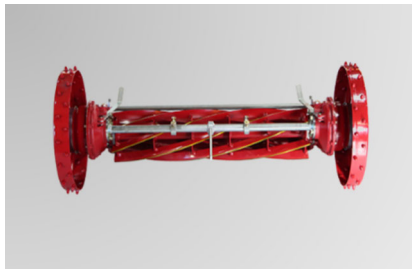

BARONESS
Quality on Demand

LM series

ギャングモア

LM33/35

BARONESS は、株式会社共栄社のグローバルブランドです。

トラクターを利用して効率よくリールモアの仕上がりを

■ 特長

- ◆ トラクターでけん引するゴルフ場のラフやフェアウェイを刈る芝刈機です。
- ◆ ギャングモア本体（ラフ用、フェアウェイ用）と専用金具をセットして使用します。
- ◆ 専用金具はつり上げ式と、けん引式があります。
- ◆ つり上げ式は、トラクターの3点リンクでつり上げて移動します。
- ◆ トラクターにけん引されることでリールカッターが回転するので、油圧ホースやVベルトなどの消耗品がなくメンテナンスが容易です。
- ◆ ラフ刈り用は大径のリールを採用し長い芝生も綺麗に刈ります。

パロネスのリールカッターは、独自の特種鋼を使用し、硬さを粘りのある日本刀をモデルにつくられています。熟練された技術と精密な加工精度は確かな品質を実現し、その優れた切れ味は世界で認められています。

ラフ刈り用は大径のリールを採用し、長い芝生も綺麗に刈ります。

けん引式はトラクター等でけん引して芝刈りや移動を行ないます。※つり上げはできません

■ 仕様

型式	LM33BD	LM33RB	LM35BD	LM35RB	LM33MD	LM33MR
連結方式	けん引タイプ				つり上げタイプ	
カッティングユニットタイプ	Fタイプ	Rタイプ	Fタイプ	Rタイプ	Fタイプ	Rタイプ
モアユニット	型式	LM30B	LM30RB	LM30B	LM30RB	LM30RB
	ユニット数	3	3	5	5	3
寸法	全長	273 cm	273 cm	345 cm	345 cm	165 cm
	全幅	235 cm	235 cm	371 cm	371 cm	235 cm
質量	総重量	410 kg	410 kg	660 kg	660 kg	420 kg
	モアユニット	318 kg	318 kg	530 kg	530 kg	318 kg
作業幅(刈幅)	212 cm	212 cm	337 cm	337 cm	202 cm	202 cm
作業範囲(刈高)	15 - 50 mm					
リール刃数	7 枚	5 枚	7 枚	5 枚	7 枚	5 枚
作業速さ	8 - 10 km/h(条件による)					
適応トラクター	33.1 kW(45.0 PS) 以上					
装着方式	トラクター けん引ヒッチ				トラクター 3点リンクつり上げ方式	
能率	16,960 m ² /h(10.0 km/h × 刈幅 × 0.8)		26,960 m ² /h(10.0 km/h × 刈幅 × 0.8)		16,160 m ² /h(10.0 km/h × 刈幅 × 0.8)	