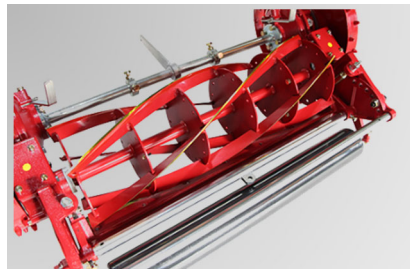

BARONESS
Quality on Demand

LM series

ギャングモア

LM33/35

BARONESS は、株式会社共栄社のグローバルブランドです。

トラクターを利用して効率よくリールモアの仕上がりを

■ 特長

- ◆ トラクターでけん引するゴルフ場のラフやフェアウェイを刈る芝刈機です。
- ◆ ギャングモア本体（ラフ用、フェアウェイ用）と専用金具をセットして使用します。
- ◆ 専用金具はつり上げ式と、けん引式があります。
- ◆ つり上げ式は、トラクターの3点リンクでつり上げて移動します。
- ◆ トラクターにけん引されることでリールカッターが回転するので、油圧ホースやVベルトなどの消耗品がなくメンテナンスが容易です。
- ◆ ラフ刈り用は大径のリールを採用し長い芝生も綺麗に刈ります。

パロネスのリールカッターは、独自の特種鋼を使用し、硬さを粘りのある日本刀をモデルにつくられています。熟練された技術と精密な加工精度は確かな品質を実現し、その優れた切れ味は世界で認められています。

ラフ刈り用は大径のリールを採用し、長い芝生も綺麗に刈ります。

けん引式はトラクター等でけん引して芝刈りや移動を行ないます。※つり上げはできません

■ 仕様

型式	LM33BD	LM33RB	LM35BD	LM35RB	LM33MD	LM33MR
連結方式	けん引タイプ				つり上げタイプ	
カッティングユニットタイプ	Fタイプ	Rタイプ	Fタイプ	Rタイプ	Fタイプ	Rタイプ
モアユニット	型式	LM30B	LM30RB	LM30B	LM30RB	LM30RB
	ユニット数	3	3	5	5	3
寸法	全長	273 cm	273 cm	345 cm	345 cm	165 cm
	全幅	235 cm	235 cm	371 cm	371 cm	235 cm
質量	総重量	410 kg	410 kg	660 kg	660 kg	420 kg
	モアユニット	318 kg	318 kg	530 kg	530 kg	318 kg
作業幅(刈幅)	212 cm	212 cm	337 cm	337 cm	202 cm	202 cm
作業範囲(刈高)	15 - 50 mm					
リール刃数	7 枚	5 枚	7 枚	5 枚	7 枚	5 枚
作業速さ	8 - 10 km/h(条件による)					
適応トラクター	33.1 kW(45.0 PS) 以上					
装着方式	トラクター けん引ヒッチ				トラクター 3点リンクつり上げ方式	
能率	16,960 m ² /h(10.0 km/h × 刈幅 × 0.8)		26,960 m ² /h(10.0 km/h × 刈幅 × 0.8)		16,160 m ² /h(10.0 km/h × 刈幅 × 0.8)	