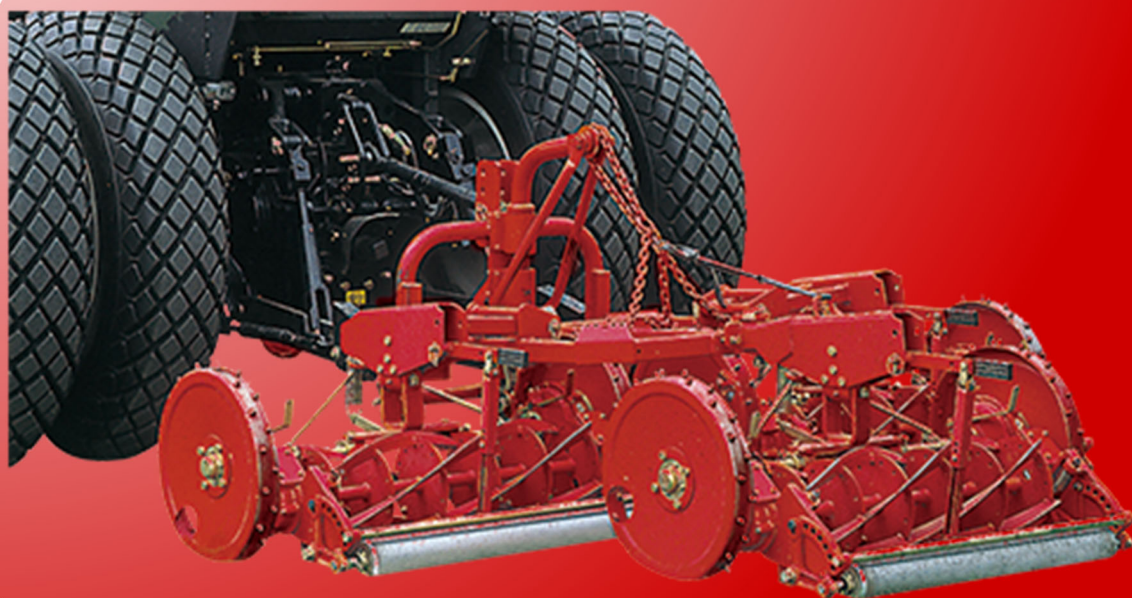

BARONESS
Quality on Demand

LM series

ギャングモア

LM33/35

BARONESS は、株式会社共栄社のグローバルブランドです。

トラクターを利用して効率よくリールモアの仕上がりを

■ 特長

- ◆ トラクターでけん引するゴルフ場のラフやフェアウェイを刈る芝刈機です。
- ◆ ギャングモア本体（ラフ用、フェアウェイ用）と専用金具をセットして使用します。
- ◆ 専用金具はつり上げ式と、けん引式があります。
- ◆ つり上げ式は、トラクターの3点リンクでつり上げて移動します。
- ◆ トラクターにけん引されることでリールカッターが回転するので、油圧ホースやVベルトなどの消耗品がなくメンテナンスが容易です。
- ◆ ラフ刈り用は大径のリールを採用し長い芝生も綺麗に刈ります。

パロネスのリールカッターは、独自の特種鋼を使用し、硬さを粘りのある日本刀をモデルにつくられています。熟練された技術と精密な加工精度は確かな品質を実現し、その優れた切れ味は世界で認められています。

ラフ刈り用は大径のリールを採用し、長い芝生も綺麗に刈ります。

けん引式はトラクター等でけん引して芝刈りや移動を行ないます。※つり上げはできません

■ 仕様

型式	LM33BD	LM33RB	LM35BD	LM35RB	LM33MD	LM33MR
連結方式	けん引タイプ				つり上げタイプ	
カッティングユニットタイプ	Fタイプ	Rタイプ	Fタイプ	Rタイプ	Fタイプ	Rタイプ
モアユニット	型式	LM30B	LM30RB	LM30B	LM30RB	LM30RB
	ユニット数	3	3	5	5	3
寸法	全長	273 cm	273 cm	345 cm	345 cm	165 cm
	全幅	235 cm	235 cm	371 cm	371 cm	235 cm
質量	総重量	410 kg	410 kg	660 kg	660 kg	420 kg
	モアユニット	318 kg	318 kg	530 kg	530 kg	318 kg
作業幅(刈幅)	212 cm	212 cm	337 cm	337 cm	202 cm	202 cm
作業範囲(刈高)	15 - 50 mm					
リール刃数	7 枚	5 枚	7 枚	5 枚	7 枚	5 枚
作業速さ	8 - 10 km/h(条件による)					
適応トラクター	33.1 kW(45.0 PS) 以上					
装着方式	トラクター けん引ヒッチ				トラクター 3点リンクつり上げ方式	
能率	16,960 m ² /h(10.0 km/h × 刈幅 × 0.8)		26,960 m ² /h(10.0 km/h × 刈幅 × 0.8)		16,160 m ² /h(10.0 km/h × 刈幅 × 0.8)	