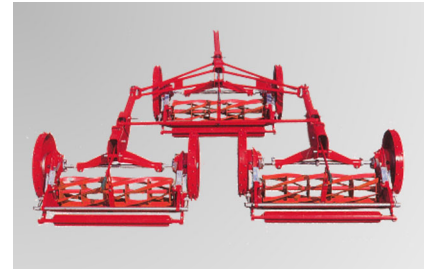

BARONESS
Quality on Demand

LM series

ギャングモア

LM33/35

BARONESS は、株式会社共栄社のグローバルブランドです。

トラクターを利用して効率よくリールモアの仕上がりを

■ 特長

- ◆ トラクターでけん引するゴルフ場のラフやフェアウェイを刈る芝刈機です。
- ◆ ギャングモア本体（ラフ用、フェアウェイ用）と専用金具をセットして使用します。
- ◆ 専用金具はつり上げ式と、けん引式があります。
- ◆ つり上げ式は、トラクターの3点リンクでつり上げて移動します。
- ◆ トラクターにけん引されることでリールカッターが回転するので、油圧ホースやVベルトなどの消耗品がなくメンテナンスが容易です。
- ◆ ラフ刈り用は大径のリールを採用し長い芝生も綺麗に刈ります。

パロネスのリールカッターは、独自の特種鋼を使用し、硬さを粘りのある日本刀をモデルにつくられています。熟練された技術と精密な加工精度は確かな品質を実現し、その優れた切れ味は世界で認められています。

ラフ刈り用は大径のリールを採用し、長い芝生も綺麗に刈ります。

けん引式はトラクター等でけん引して芝刈りや移動を行ないます。※つり上げはできません

■ 仕様

型式	LM33BD	LM33RB	LM35BD	LM35RB	LM33MD	LM33MR
連結方式	けん引タイプ				つり上げタイプ	
カッティングユニットタイプ	Fタイプ	Rタイプ	Fタイプ	Rタイプ	Fタイプ	Rタイプ
モアユニット	型式	LM30B	LM30RB	LM30B	LM30RB	LM30RB
	ユニット数	3	3	5	5	3
寸法	全長	273 cm	273 cm	345 cm	345 cm	165 cm
	全幅	235 cm	235 cm	371 cm	371 cm	235 cm
質量	総重量	410 kg	410 kg	660 kg	660 kg	420 kg
	モアユニット	318 kg	318 kg	530 kg	530 kg	318 kg
作業幅(刈幅)	212 cm	212 cm	337 cm	337 cm	202 cm	202 cm
作業範囲(刈高)	15 - 50 mm					
リール刃数	7 枚	5 枚	7 枚	5 枚	7 枚	5 枚
作業速さ	8 - 10 km/h(条件による)					
適応トラクター	33.1 kW(45.0 PS) 以上					
装着方式	トラクター けん引ヒッチ				トラクター 3点リンクつり上げ方式	
能率	16,960 m ² /h(10.0 km/h × 刈幅 × 0.8)		26,960 m ² /h(10.0 km/h × 刈幅 × 0.8)		16,160 m ² /h(10.0 km/h × 刈幅 × 0.8)	