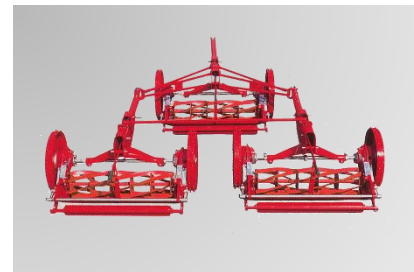

BARONESS
Quality on Demand

LM series

ギャングモア

LM33/35

BARONESS は、株式会社共栄社のグローバルブランドです。

トラクターを利用して効率よくリールモアの仕上がりを

■ 特長

- ◆ トラクターでけん引するゴルフ場のラフやフェアウェイを刈る芝刈り機です。
- ◆ ギャングモア本体（ラフ用、フェアウェイ用）と専用金具をセットして使用します。
- ◆ 専用金具は吊り上げ式とけん引式があります。
- ◆ 吊り上げ式はトラクターの三点油圧リンクで吊り上げて移動します。
- ◆ フレームには軽くて丈夫なプレス鋼板、鋼管を使用。回転部は精密加工されたギヤ、軸、ベアリングが使用されています。
- ◆ ラフ刈り用は大径のリールを採用し長い芝生も綺麗に刈ります。

パロネスのリールカッターは、独自の特殊鋼を使用し、硬さを粘りのある日本刀をモデルにつくられています。熟練された技術と精密な加工精度は確かな品質を実現し、その優れた切れ味は世界で認められています。

ラフ刈り用は大径のリールを採用し、長い芝生も綺麗に刈ります。

けん引式はトラクター等でけん引して芝刈りや移動を行ないます。※吊り上げはできません

■ 仕様

	LM33BD	LM35BD	LM33MD	LM33RB	LM35RB	LM33MR
方式	3連けん引式	5連けん引式	3連吊り上げ式	3連けん引式	5連けん引式	3連吊り上げ式
用途	フェアウェイ	フェアウェイ	フェアウェイ	ラフ	ラフ	ラフ
全長 (cm)	306	382	165	321	382	165
全幅 (cm)	235	371	235	235	371	235
質量 [モア] (kg)	410 [318]	660 [530]	420 [318]	460 [368]	660 [530]	420 [318]
作業幅 (cm)	202	337	202	202	337	202
刈高 (cm)	15 - 50	15 - 50	15 - 50	30 - 80	30 - 80	30 - 80
能率 (10km/h時)	15,000m ²	25,000m ²	15,000m ²	15,000m ²	25,000m ²	15,000m ²
刃数	7	7	7	5	5	5
ユニット数	3	5	3	3	5	3