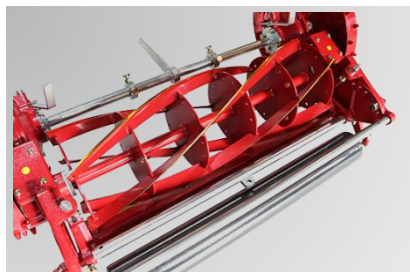

BARONESS
Quality on Demand

LM series

ギャングモア

LM33/35

BARONESS は、株式会社共栄社のグローバルブランドです。

トラクターを利用して効率よくリールモアの仕上がりを

■ 特長

- ◆ トラクターでけん引するゴルフ場のラフやフェアウェイを刈る芝刈り機です。
- ◆ ギャングモア本体（ラフ用、フェアウェイ用）と専用金具をセットして使用します。
- ◆ 専用金具は吊り上げ式とけん引式があります。
- ◆ 吊り上げ式はトラクターの三点油圧リンクで吊り上げて移動します。
- ◆ フレームには軽くて丈夫なプレス鋼板、鋼管を使用。回転部は精密加工されたギヤ、軸、ベアリングが使用されています。
- ◆ ラフ刈り用は大径のリールを採用し長い芝生も綺麗に刈ります。

パロネスのリールカッターは、独自の特殊鋼を使用し、硬さを粘りのある日本刀をモデルにつくられています。熟練された技術と精密な加工精度は確かな品質を実現し、その優れた切れ味は世界で認められています。

ラフ刈り用は大径のリールを採用し、長い芝生も綺麗に刈ります。

けん引式はトラクター等でけん引して芝刈りや移動を行ないます。※吊り上げはできません

■ 仕様

	LM33BD	LM35BD	LM33MD	LM33RB	LM35RB	LM33MR
方式	3連けん引式	5連けん引式	3連吊り上げ式	3連けん引式	5連けん引式	3連吊り上げ式
用途	フェアウェイ	フェアウェイ	フェアウェイ	ラフ	ラフ	ラフ
全長 (cm)	306	382	165	321	382	165
全幅 (cm)	235	371	235	235	371	235
質量 [モア] (kg)	410 [318]	660 [530]	420 [318]	460 [368]	660 [530]	420 [318]
作業幅 (cm)	202	337	202	202	337	202
刈高 (cm)	15 - 50	15 - 50	15 - 50	30 - 80	30 - 80	30 - 80
能率 (10km/h時)	15,000m ²	25,000m ²	15,000m ²	15,000m ²	25,000m ²	15,000m ²
刃数	7	7	7	5	5	5
ユニット数	3	5	3	3	5	3