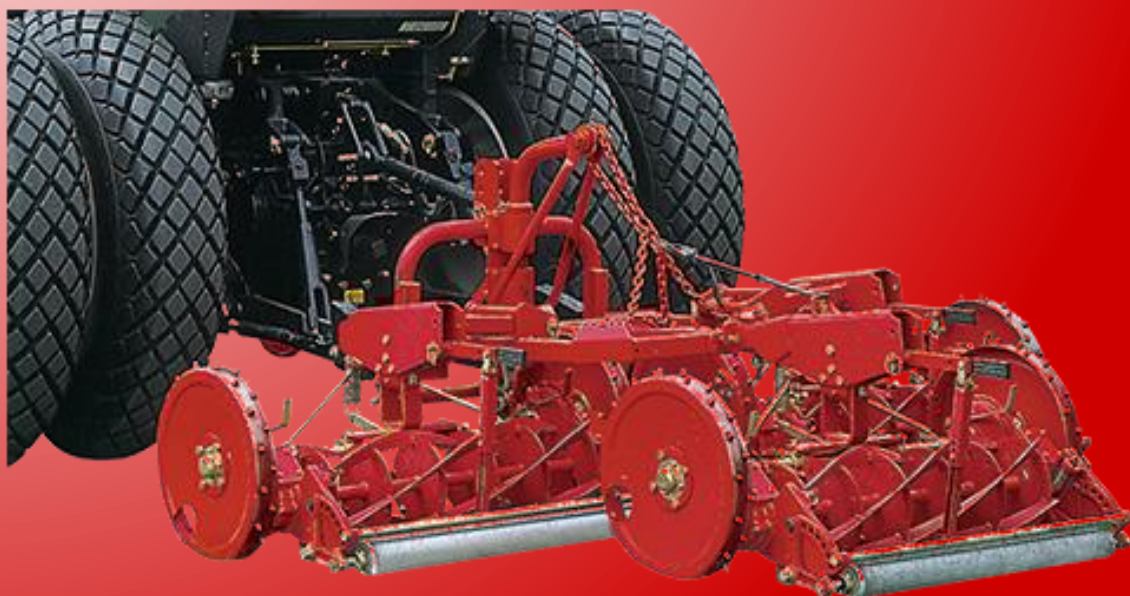

BARONESS
Quality on Demand

LM series

ギャングモア

LM33/35

BARONESS は、株式会社共栄社のグローバルブランドです。

トラクターを利用して効率よくリールモアの仕上がりを

■ 特長

- ◆ トラクターでけん引するゴルフ場のラフやフェアウェイを刈る芝刈り機です。
- ◆ ギャングモア本体（ラフ用、フェアウェイ用）と専用金具をセットして使用します。
- ◆ 専用金具は吊り上げ式とけん引式があります。
- ◆ 吊り上げ式はトラクターの三点油圧リンクで吊り上げて移動します。
- ◆ フレームには軽くて丈夫なプレス鋼板、鋼管を使用。回転部は精密加工されたギヤ、軸、ベアリングが使用されています。
- ◆ ラフ刈り用は大径のリールを採用し長い芝生も綺麗に刈ります。

パロネスのリールカッターは、独自の特殊鋼を使用し、硬さを粘りのある日本刀をモデルにつくられています。熟練された技術と精密な加工精度は確かな品質を実現し、その優れた切れ味は世界で認められています。

ラフ刈り用は大径のリールを採用し、長い芝生も綺麗に刈ります。

けん引式はトラクター等でけん引して芝刈りや移動を行ないます。※吊り上げはできません

■ 仕様

	LM33BD	LM35BD	LM33MD	LM33RB	LM35RB	LM33MR
方式	3連けん引式	5連けん引式	3連吊り上げ式	3連けん引式	5連けん引式	3連吊り上げ式
用途	フェアウェイ	フェアウェイ	フェアウェイ	ラフ	ラフ	ラフ
全長 (cm)	306	382	165	321	382	165
全幅 (cm)	235	371	235	235	371	235
質量 [モア] (kg)	410 [318]	660 [530]	420 [318]	460 [368]	660 [530]	420 [318]
作業幅 (cm)	202	337	202	202	337	202
刈高 (cm)	15 - 50	15 - 50	15 - 50	30 - 80	30 - 80	30 - 80
能率 (10km/h時)	15,000m ²	25,000m ²	15,000m ²	15,000m ²	25,000m ²	15,000m ²
刃数	7	7	7	5	5	5
ユニット数	3	5	3	3	5	3