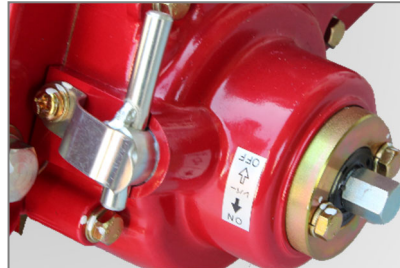

BARONESS
Quality on Demand

LM series

ティーマア

LM26TK

BARONESS は、株式会社共栄社のグローバルブランドです。

ティーグラウンド、アプローチに最適な 1 台を

■ 特長

- ◆ この機械は、ゴルフ場のティーグラウンドや、アプローチエリアの刈り込みに最適な機械です。
- ◆ 走行ドラムは、高い駆動力を発揮する特殊ドラム（ラグドラム）を採用しました。ティーグラウンドに登る際のスリップや、グリーン周りの傾斜地作業で横滑りを防止します。
- ◆ 作業に入る時は、ハンドル部にあるメインクラッチレバーを手前に引くだけの簡単操作です。
- ◆ グラスキャッチャーは、軽量で脱着が容易です。
- ◆ 移動用車輪の脱着は工具不要。ワンタッチで行えます。

特殊ドラム（ラグドラム）で高い駆動力を発揮し、スリップや横滑りを防止します。

リール回転ON・OFFの切り替えは、フレームカバー小にあるレバーで行います。

■ 仕様

型式		LM26TK	作業幅(刈幅)	64.6 cm	
寸法	全長(グラスキャッチャー有)	122 cm	作業範囲(刈高)	4.5(7.0) - 20.0 mm * ²	
	全幅(移動車輪無)	93 cm	リール刃数	7 枚	
	全高(ハンドル)	111 cm	速さ(メカ)	4.3 km/h (3,000rpm 時)	
質量	総質量(燃料タンク空)	87.0 kg	エンジン	型式	三菱 GB131PN
	グラスキャッチャー * ¹	3.8 kg		総排気量	126 cm ³ (0.126 L)
	移動車輪(1台分) * ¹	6.4 kg		最大出力	3.0 kW(4.2 PS)/4,000 rpm
			能率	2,222 m ³ /h(4.3km/h 時 × 刈巾 × 0.8)	