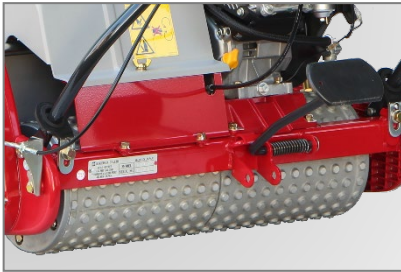

## ティーグラウンド、アプローチに最適な 1 台を

### ■ 特長

- ◆ この機械は、ゴルフ場のティーグラウンドや、アプローチエリアの刈り込みに最適な機械です。
- ◆ 走行ドラムは、高い駆動力を発揮する特殊ドラム（ラグドラム）を採用しました。ティーグラウンドに登る際のスリップや、グリーン周りの傾斜地作業で横滑りを防止します。
- ◆ 作業に入る時は、ハンドル部にあるメインクラッチレバーを手前に引くだけの簡単操作です。
- ◆ グラスキャッチャーは、軽量で脱着が容易です。
- ◆ 移動用車輪の脱着は工具不要。ワンタッチで行えます。

特殊ドラム（ラグドラム）で高い駆動力を発揮し、スリップや横滑りを防止します。

リール回転ON・OFFの切り替えは、フレームカバー小にあるレバーで行います。