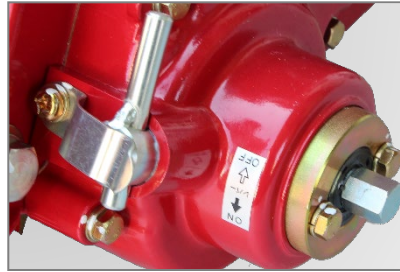

特殊ドラム（ラグドラム）で高い駆動力を発揮し、スリップや横滑りを防止します。

リール回転ON・OFFの切り替えは、フレームカバー小にあるレバーで行います。