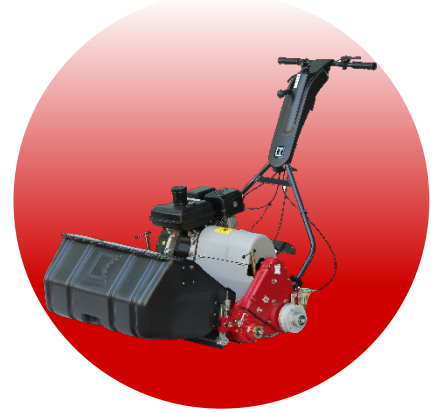

**BARONESS**  
Quality on Demand

LM series

ティーマア

**LM26TK**

BARONESS は、株式会社共栄社のグローバルブランドです。

## ティーグラウンド、アプローチに最適な 1 台を

### ■ 特長

- ◆ この機械は、ゴルフ場のティーグラウンドや、アプローチエリアの刈り込みに最適な機械です。
- ◆ 走行ドラムは、高い駆動力を発揮する特殊ドラム（ラグドラム）を採用しました。ティーグラウンドに登る際のスリップや、グリーン周りの傾斜地作業で横滑りを防止します。
- ◆ 作業に入る時は、ハンドル部にあるメインクラッチレバーを手前に引くだけの簡単操作です。
- ◆ グラスキャッチャーは、軽量で脱着が容易です。
- ◆ 移動用車輪の脱着は工具不要。ワンタッチで行えます。

特殊ドラム（ラグドラム）で高い駆動力を発揮し、スリップや横滑りを防止します。

リール回転ON・OFFの切り替えは、フレームカバー小にあるレバーで行います。