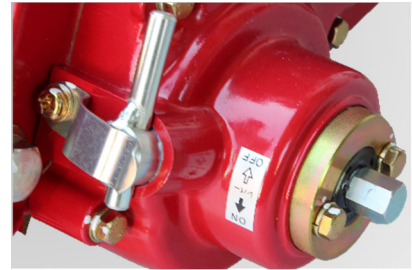

グリーンモア

LM22GK
LM26GK

写真は LM26GK

シンプルで使いやすいグリーンモアの決定版

■ 特長

- ◆ シンプルで扱いやすいグリーンモアです。
- ◆ リールカッター、ベッドナイフは切れ味、耐久性に優れ、きれいな刈り上がりを実現します。
- ◆ 作業に入る時は、ハンドル部にあるメインクラッチレバーを手前に引くだけの簡単操作です。
- ◆ グラスキャッチャーは、軽量で脱着が容易です。
- ◆ 移動用車輪の脱着は工具不要。ワンタッチで行えます。

環境に優しく、より厳しい排ガス規制をクリアした三菱GB131PNエンジンを搭載。

走行ドラムにはディンプルドラムを採用したので、高い駆動力を発揮します。

リール回転ON・OFFの切り替えは、フレームカバー小にあるレバーで行います。簡単に刈り込み作業に入れます。

■ 仕様

型式		LM22GK	LM26GK	型式		LM22GK	LM26GK
寸法	全長(グラスキャッチャー有)	122 cm		エンジン	型式	三菱 GB131PN	
	全幅(移動車輪無)	84 cm	93 cm		総排気量	126 cm ³ (0.126 L)	
	全高(ハンドル)	111 cm			最大出力	3.0 kW(4.2PS)/4,000 rpm	
質量	本体質量(燃料タンク空)	84.3 kg	87 kg	作業幅(刈幅)	55.7 cm	64.6 cm	
	総質量(燃料タンク空)	93.9 kg	97.2 kg	作業範囲(刈高)	3.0(4.0) - 20.0 mm *		
	グラスキャッチャー *	3.2 kg	3.8 kg	リール刃数	9 枚		
	移動車輪(一台分) *	6.4 kg		駆動方式	メカ		
燃料タンク容量		2.5 dm ³ (2.5 L) ガソリン		速さ(メカ)	5.0 km/h(3,000 rpm 時)		
エンジンオイル容量		0.5 dm ³ (0.5 L)		能率(5.0 km/h×刈幅×0.8)	2,224m ² /h	2,584m ² /h	