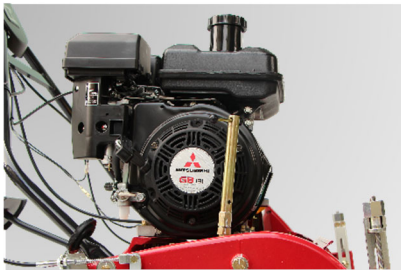

グリーンモア

LM22GK
LM26GK

写真は LM26GK

シンプルで使いやすいグリーンモアの決定版

■ 特長

- ◆ シンプルで扱いやすいグリーンモアです。
- ◆ リールカッター、ベッドナイフは切れ味、耐久性に優れ、きれいな刈り上がりを実現します。
- ◆ 作業に入る時は、ハンドル部にあるメインクラッチレバーを手前に引くだけの簡単操作です。
- ◆ グラスキャッチャーは、軽量で脱着が容易です。
- ◆ 移動用車輪の脱着は工具不要。ワンタッチで行えます。

環境に優しく、より厳しい排ガス規制をクリアした三菱GB131PNエンジンを搭載。

走行ドラムにはディンプルドラムを採用したので、高い駆動力を発揮します。

リール回転ON・OFFの切り替えは、フレームカバー小にあるレバーで行います。簡単に刈り込み作業に入れます。

■ 仕様

型式		LM22GK	LM26GK	型式		LM22GK	LM26GK
寸法	全長(グラスキャッチャー有)	122 cm		エンジン	型式	三菱 GB131PN	
	全幅(移動車輪無)	84 cm	93 cm		総排気量	126 cm ³ (0.126 L)	
	全高(ハンドル)	111 cm			最大出力	3.0 kW(4.2PS)/4,000 rpm	
質量	本体質量(燃料タンク空)	84.3 kg	87 kg	作業幅(刈幅)	55.7 cm	64.6 cm	
	総質量(燃料タンク空)	93.9 kg	97.2 kg	作業範囲(刈高)	3.0(4.0) - 20.0 mm *		
	グラスキャッチャー *	3.2 kg	3.8 kg	リール刃数	9 枚		
	移動車輪(一台分) *	6.4 kg		駆動方式	メカ		
燃料タンク容量		2.5 dm ³ (2.5 L) ガソリン		速さ(メカ)	5.0 km/h(3,000 rpm 時)		
エンジンオイル容量		0.5 dm ³ (0.5 L)		能率(5.0 km/h×刈幅×0.8)	2,224m ² /h	2,584m ² /h	