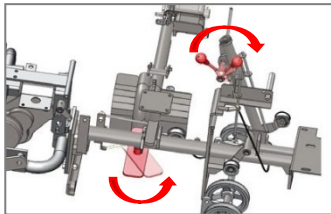

前モアリール回転が、リール回転レバーの「入・切」と連動しています。前モアが上がっているとリール回転レバーが入らなくなっていきます。

後モアが下がると、ベルトとプーリーが接触し、動力が伝達されます。

リールカバーの形状がハネ上げタイプなので、刈った芝の排出量が向上します。

黄色枠のペダルを踏むとデフロックを掛けられます。傾斜地の作業でスリップを最小限にすることができます。

■ 仕様

型式		LM180C	作業幅(刈幅)	188 cm	
寸法	全長	215 cm	作業範囲(刈高)	13.0 - 50.0 mm	
	全幅	移動時	185 cm	リール刃数	7 枚
		作業時	208 cm	ユニット数	3
	全高	107 cm	駆動方式	メカ方式	
質量(燃料タンク空)		383 kg	速さ(メカ)	前進 3.1 - 9.4 km/h(3 速切り替え式)	
エンジン	型式	スバル EH30B		後進	3.1 km/h
	総排気量	291 cm ³ (0.291 L)	最小回転半径	230 cm	
	最大出力	6.6 kW(9.0 PS)/1,800 rpm	能率	9,630 m ² /h(6.4km/h×刈幅×0.8)	
燃料タンク容量		ガソリン 6.0 dm ³ (6.0 L)	最大使用傾斜角度	18 度	