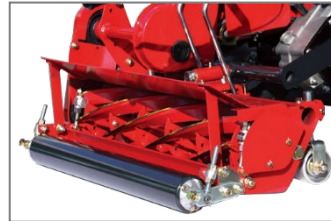

BARONESS
Quality on Demand

LM series

スーパーモア

LM180C

BARONESS は、株式会社共栄社のグローバルブランドです。

軽量、シンプル、低価格で満足度の高い乗用モア

■ 特長

- ◆ LM180Cは、軽量で芝に優しく、低燃費・高能率の乗用3連リールモアです。
- ◆ 走行部、作業部ともシンプルな構造なので、メンテナンスを楽に行うことができます。
- ◆ ゴルフ場をはじめ、公園、野球場、サッカー場、芝生生産地等、いろいろな場所で使用できます。

前モアリール回転が、リール回転レバーの「入・切」と連動しています。前モアが上がっているとリール回転レバーが入らなくなっていきます。

後モアが下がると、ベルトとプーリーが接触し、動力が伝達されます。

リールカバーの形状がハネ上げタイプなので、刈った芝の排出量が向上します。

黄色枠のペダルを踏むとデフロックを掛けられます。傾斜地の作業でスリップを最小限にすることができます。

■ 仕様

型式		LM180C	作業幅(刈幅)	188 cm	
寸法	全長	215 cm	作業範囲(刈高)	13.0 - 50.0 mm	
	全幅	移動時	185 cm	リール刃数	7 枚
		作業時	208 cm	ユニット数	3
	全高	107 cm	駆動方式	メカ方式	
質量(燃料タンク空)		383 kg	速さ(メカ)	前進 3.1 - 9.4 km/h(3 速切り替え式)	
エンジン	型式	スバル EH30B		後進	3.1 km/h
	総排気量	291 cm ³ (0.291 L)	最小回転半径	230 cm	
	最大出力	6.6 kW(9.0 PS)/1,800 rpm	能率	9,630 m ² /h(6.4km/h×刈幅×0.8)	
燃料タンク容量		ガソリン 6.0 dm ³ (6.0 L)	最大使用傾斜角度	18 度	