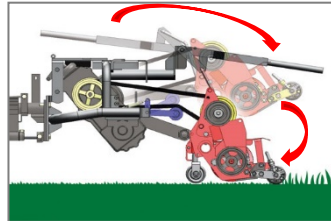

前モアリール回転が、リール回転レバーの「入・切」と連動しています。前モアが上がっているとリール回転レバーが入らなくなっていきます。

後モアが下がると、ベルトとプーリーが接触し、動力が伝達されます。

リールカバーの形状がハネ上げタイプなので、刈った芝の排出量が向上します。

黄色枠のペダルを踏むとデフロックを掛けられます。傾斜地の作業でスリップを最小限にすることができます。

■ 仕様

型式		LM180C	作業幅(刈幅)	188 cm	
寸法	全長	215 cm	作業範囲(刈高)	13.0 - 50.0 mm	
	全幅	移動時	185 cm	リール刃数	7 枚
		作業時	208 cm	ユニット数	3
	全高	107 cm	駆動方式	メカ方式	
質量(燃料タンク空)		383 kg	速さ(メカ)	前進 3.1 - 9.4 km/h(3 速切り替え式)	
エンジン	型式	スバル EH30B		後進	3.1 km/h
	総排気量	291 cm ³ (0.291 L)	最小回転半径	230 cm	
	最大出力	6.6 kW(9.0 PS)/1,800 rpm	能率	9,630 m ² /h(6.4km/h×刈幅×0.8)	
燃料タンク容量		ガソリン 6.0 dm ³ (6.0 L)	最大使用傾斜角度	18 度	