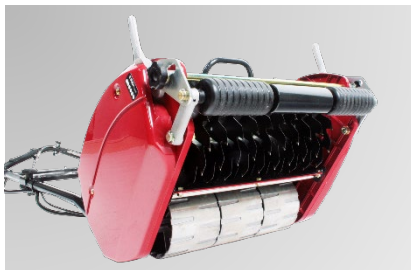

BARONESS[®]
Quality on Demand

LM series

自走式サッチングスイーパー

LM12V

BARONESS は、株式会社共栄社のグローバルブランドです。

お庭に究極の仕上がりを求める方のための高級アイテム

■ 特長

- ◆ 芝生に過大に蓄積したサッチを除去、芝生の葉を立てて揃えるグルーミングのための家庭用高級アイテムです。
- ◆ 回転刃は、耐摩耗性に優れたチップ付でサッチを掻き出すために選抜されており、サッチングカに優れます。
- ◆ 5段階の高さ調整が可能で、作業幅25cmで効率よく作業ができます。
- ◆ 家庭用AC100V電源でご使用できます。(10m延長コード付)
- ◆ レバーを握ると自走で、放すと手押しで作業できます。
- ◆ コンパクトサイズに折りたたみでき、収納性に優れます。

回転刃は刃先に耐摩耗性に優れたチップ付です。また回転刃の中部に6か所、羽根が出ており、サッチ回収率を高めています。作業高調整ツマミで5段階の高さ調整が可能です。

家庭用AC100V電源でご使用できます。(10m延長コード付)
レバーを握ると自走で、放すと手押しで刈り込めます。

本体フレームは軽量かつ丈夫なアルミダイキャスト製で、取り扱いやすく、運搬も楽々できます。

■ 仕様

型式		LM12V	刃数		10枚 (チップ厚み 1.2 mm)
寸法	全長 (集草箱有)	114 cm	サッチ刃	直径	13.8 cm
	全幅	42 cm		間隔	28 mm
	全高 (ハンドル)	89 cm		駆動方式	走行
重量	本体 (集草箱有)	21.0 kg	能率	350 - 420 m ² /h (約 100 - 130 坪/h)	
	集草箱	0.5 kg		モーター	種類
作業幅 (刈幅)		25 cm	コード		電圧/電流
作業範囲 (刈高)		-3.0 - 5.0 mm (5 段階)			