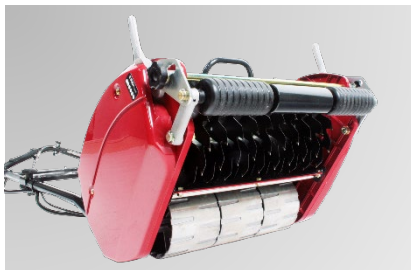

**BARONESS**<sup>®</sup>  
Quality on Demand

LM series

自走式サッチングスイーパー

**LM12V**

BARONESS は、株式会社共栄社のグローバルブランドです。

### ■ 特長

- ◆ 芝生に過大に蓄積したサッチを除去、芝生の葉を立てて揃えるグルーミングのための家庭用高級アイテムです。
- ◆ 回転刃は、耐摩耗性に優れたチップ付でサッチを掻き出すために選抜されており、サッチングカに優れます。
- ◆ 5段階の高さ調整が可能で、作業幅25cmで効率よく作業ができます。
- ◆ 家庭用AC100V電源でご使用できます。(10m延長コード付)
- ◆ レバーを握ると自走で、放すと手押しで作業できます。
- ◆ コンパクトサイズに折りたたみでき、収納性に優れます。

回転刃は刃先に耐摩耗性に優れたチップ付です。また回転刃の中部に6か所、羽根が出ており、サッチ回収率を高めています。作業高調整ツマミで5段階の高さ調整が可能です。

家庭用AC100V電源でご使用できます。(10m延長コード付)  
レバーを握ると自走で、放すと手押しで刈り込めます。

本体フレームは軽量かつ丈夫なアルミ大キャスト製で、取り扱いやすく、運搬も楽々できます。

### ■ 仕様

型式		LM12V	刃数		10枚 (チップ厚み 1.2 mm)
寸法	全長 (グラスキャッチャー付)	114 cm	回転刃	数	10枚
	全幅	42 cm		間隔	28 mm
	全高 (ハンドル)	89 cm	駆動方式	走行	メカ方式
重量	本体 (グラスキャッチャー有)	21.0 kg	モーター	能率	350 - 420 m <sup>2</sup> /h (約 100 - 130 坪/h)
	グラスキャッチャー	0.5 kg		種類	AC モーター
作業幅 (刈幅)		25 cm	電圧/電流	交流 100V/150W	
作業範囲 (刈高)		-3.0 - 5.0 mm (5 段階)	コード	10 m	