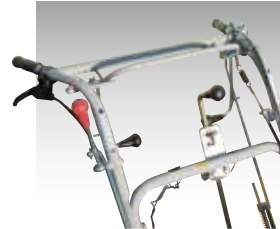

# HMB80

ハンマーナイフモア

**耐久性は抜群！ 広い場所でも能率アップ**

### 特長 Strong point

- 平地から傾斜地まで能率的に作業ができ、河川の堤防、果樹園、工場、グラウンド等の広い場所の草刈り作業に最適です。
- 業務用として開発・製造された草刈り機で、酷使に耐えうる耐久性があります。
- 内蔵式操作クラッチとブレーキ連動型テンションクラッチの採用により、傾斜地でも楽々作業できます。
- 72枚のハンマーナイフを装備し、きれいに刈り上がります。
- ハンマーナイフは熱処理を施した特殊強靱鋼を使用し、良く切れ、耐久性があります。また、取り付けは強い衝撃に対してナイフが逃げるフリー構造で、安心して作業ができます。
- オプションで、バランスウエイト・車輪カバーエプロンまた、サルキークの装着が可能です。

内蔵式操作クラッチとブレーキ連動型テンションクラッチの採用。作業速度は、前進4段、後進2段です。

ハンマーナイフは熱処理を施した特殊強靱鋼を使用し、良く切れ、耐久性があります。取り付けはナイフが逃げるフリー構造です。