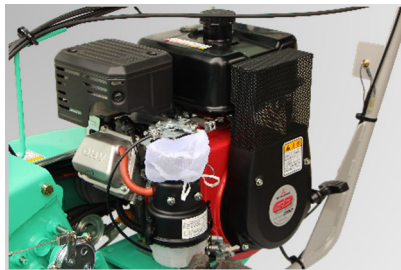

## バロネス最軽量のエントリーモデルです

### ■ 特長

- ◆ この機械は、刈幅70cmのコンパクトな自走式エンジン草刈り機です。
- ◆ 草刈り専用機として開発され、果樹園、工場、グラウンド等での草刈り作業に最適な機械です。
- ◆ 小型、軽量なので旋回性に優れ、木立の中などの狭い場所でも簡単に作業できます。
- ◆ 作業速度は、6段階変速方式で地形や状況に合わせて最適な速度を選択可能です。
- ◆ 刈高調整は、モア部にあるハンドルを操作することで簡単に行えます。
- ◆ 刈取部の調節カバーは、草丈に応じて3段階に調整ができるので、効率よく作業することができます。

エンジンには、厳しい排ガス規制をクリアした、三菱GB290LNを採用しました。最大出力5.8kW (8.0PS) を発揮し余裕ある作業ができます。

刈取部の調節カバーは、草丈に応じて3段階調整が可能です。

刈高調整は、モア部にあるハンドルを操作するだけの簡単調整です。

### ■ 仕様

型式		HMA72		エンジン	型式		三菱 GB290LN		
寸法	全長	178 cm			総排気量	296 cm <sup>3</sup> (0.296 L)		最大出力	5.8 kW(8.0 PS)/2,000 rpm
	全幅	87 cm		駆動方式		メカ切り替え方式			
	全高	88 cm				速さ(メカ)	前進		0.9 - 4.7 km/h (6段階変速式)
質量(燃料タンク空)	178 kg		後進	1.1 - 1.7 km/h (2段階変速式)					
作業幅(刈幅)	70 cm			能率	2,632 m <sup>2</sup> /h(4.7 km/h × 刈幅 × 0.8)				
作業範囲(刈高)	0 - 9 cm		使用最大傾斜角度		20度				
燃料タンク容量	ガソリン 6.0 dm <sup>3</sup> (6.0 L)								