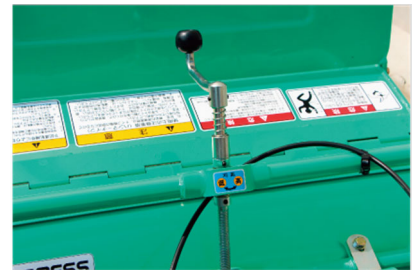

### ■ 特長

- ◆ この機械は、刈幅70cmのコンパクトな自走式エンジン草刈り機です。
- ◆ 草刈り専用機として開発され、果樹園、工場、グラウンド等での草刈り作業に最適な機械です。
- ◆ 小型、軽量なので旋回性に優れ、木立の中などの狭い場所でも簡単に作業できます。
- ◆ 作業速度は、6段階変速方式で地形や状況に合わせて最適な速度を選択可能です。
- ◆ 刈高調整は、モア部にあるハンドルを操作することで簡単に行えます。
- ◆ 刈取部の調節カバーは、草丈に応じて3段階に調整ができるので、効率よく作業することができます。

エンジンには、厳しい排ガス規制をクリアした、三菱GB290LNを採用しました。最大出力5.8kW (8.0PS) を発揮し余裕ある作業ができます。

刈取部の調節カバーは、草丈に応じて3段階調整が可能です。

刈高調整は、モア部にあるハンドルを操作するだけの簡単調整です。