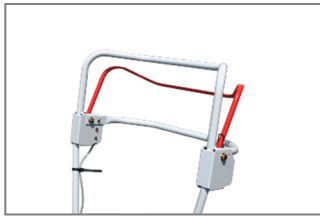

フライングモア

GMF47A

安全性と耐久性を兼ね備えたフライングモア

■ 特長

- ◆ デッキ内の大型ファンによりエアーが吹き出し、機械が地面より浮き上がりますので、前後左右とも楽に作業ができます。
- ◆ デットマン式ハンドルを採用し、スイッチロッドを放すとエンジンが停止し、刃の回転も止まる安全機構付きです。
- ◆ 刈刃はロータリーナイフを採用。耐久性に優れ、研磨も簡単です。
- ◆ デッキはABS樹脂を採用。軽く、耐久性に優れています。
- ◆ リコイルスタータ吸い込み口にフィルタを装備。シリンダへの異物混入を防ぎます。

ハンドルのロッドを放すとエンジンが止まる安全装置付きです。

リコイルスタータ吸い込み口にフィルタを装備したエンジン

■ 仕様

型式		GMF47A
寸法	全長	83 cm(ハンドル含む、フットストッパー使用時)
	全幅	59 cm
	全高	130 cm(ハンドル含む、フットストッパー使用時)
質量	16.5 kg	
エンジン	空冷 2 サイクル単シリンダ— M99V 0.985L 2.2kW(3PS)/3,600rpm	
燃料タンク	1.7L(レギュラーガソリン:2 サイクルエンジンオイル 50:1)	
刈高	10 - 31 mm	
刈幅	47 cm	