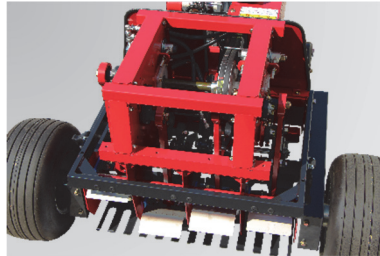

BARONESS[®]
Quality on Demand

管理機 series

グリーンスエア

GA7000A

BARONESS は、株式会社共栄社のグローバルブランドです。

通気性・透水性を改善し、芝生をリフレッシュ！

■ 特長

- ◆ 軽量で芝に優しい、エアレーション作業機です。
- ◆ 軽量のため、グリーンにやさしく旋回も楽におこなえます。
- ◆ クランク駆動チェーンは、伸びが少ないグリース入りリングチェーンを使用しています。
- ◆ 車輪部の上下方式採用により、タイミングベルトをいつでも張ることができます。

エンジンには、厳しい排ガス規制をクリアした、三菱GB300LEを採用しました。最大出力7.3kW（10.0PS）を発揮し余裕ある作業ができます。

クランク部カバーの脱着がワンタッチでメンテナンスが容易にできます。

シンプルなWクランク方式を採用しているため故障が少なく、穴のピッチが正確です。

■ 仕様

型式		GA7000A	燃料タンク容量	ガソリン 6.0 dm ³ (6.0 L)
寸法	全長	180 cm	変速	
	全幅	132 cm	前進 3 段 ・ 後進 1 段	
	全高	96 cm	速さ (メカ)	前進
			後進	1 速:1.6 km/h
				1 速:1.6 km/h 2 速:3.3 km/h 3 速:6.5 km/h
質量(燃料タンク空)		440 kg (タイヤ無)	作業幅	720 mm
エンジン	型式	三菱 GB300LE	作業深さ	最大 90 mm (条件による)
	総排気量	296 cm ³ (0.296 L)	タイヤ数	12 本
	最大出力	7.3 kW(10.0 PS)/2,000 rpm	能率	920 m ² /h (1.6 km/h × 作業幅 × 0.8)