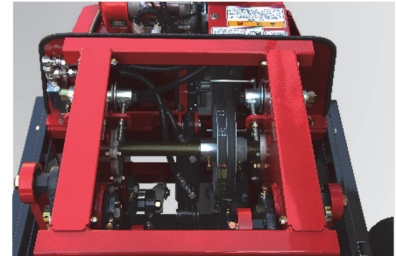

エンジンには、厳しい排ガス規制をクリアした、三菱GB300LEを採用しました。最大出力7.3kW（10.0PS）を発揮し余裕ある作業ができます。

クランク部カバーの脱着がワンタッチでメンテナンスが容易にできます。

シンプルなWクランク方式を採用しているため故障が少なく、穴のピッチが正確です。

■ 仕様

型式		GA7000A	燃料タンク容量	ガソリン 6.0 dm ³ (6.0 L)
寸法	全長	180 cm	変速	
	全幅	132 cm	前進 3 段 ・ 後進 1 段	
	全高	96 cm	速さ (メカ)	前進
			後進	1 速:1.6 km/h
				1 速:1.6 km/h 2 速:3.3 km/h 3 速:6.5 km/h
質量(燃料タンク空)		440 kg (タイヤ無)	作業幅	720 mm
エンジン	型式	三菱 GB300LE	作業深さ	最大 90 mm (条件による)
	総排気量	296 cm ³ (0.296 L)	タイヤ数	12 本
	最大出力	7.3 kW(10.0 PS)/2,000 rpm	能率	920 m ² /h (1.6 km/h × 作業幅 × 0.8)