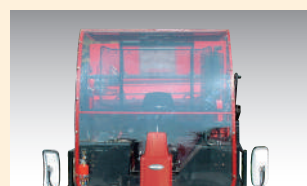

FS1710

フェアウェイスーパー

地形を選ばず、高いポテンシャルを発揮する
スーパーです。

地形を選ばず、高いポテンシャルを発揮するスーパーです。

特長 Strong point

- ブラシ・ロータリー方式を採用し、効率の良い作業ができるフェアウェイ用大型スーパーです。
- 幅広タイヤの装着で接地圧を下げたため、轍を気にせず作業ができます。
- エンジン回転を低く抑えて低騒音を実現。オペレーターは快適に作業できます。
- 空転を抑えるのに有効なデフロック機能を搭載。
悪路(ぬかるみ等)でも高い駆動力で安定した作業ができます。
- ブラシの高さ調整は、ブラシフレーム横のハンドルを回すだけで簡単にできます。
- 集草バケットの地上高は185cm*で、2tダンプへの排出が可能です。
- ブラシ・ロータリーの後方部分を工具なしでフルオープンでき、清掃やブラシの交換などメンテナンスが楽にできます。

*バケットを最大に上げたときの地上からバケット最下点までの距離

ブラシの転がり抵抗を下げるシリンダー機構を搭載することで、タイヤの接地圧が高まり、登坂力をアップさせます。

運転席右側の操作パネルに操作スイッチ・レバーを集約して配置。オペレーターの誤作動防止につながります。

ブラシの高さ調整は、ブラシフレーム横のハンドルを回すだけで簡単にできます。

フード仕様もお選びできます。

※ルーフ仕様が標準になります。

フード

強い風や埃からオペレーターを守り、快適に作業できます。

Option

バックモニター

後方をカメラで写し手元のモニターで確認できるため安全です。

仕様 Specification

型式	FS1710	
寸法	全長	391cm
	全中	196cm
	全高	229cm
質量	本体 (燃料空)	1,993kg(ルーフ有)
	作業時	2,409kg(ルーフ有)
	移動時	2,409kg(ルーフ有)
最小回転半径	463cm	
エンジン	型式	Kubota V2403-CR-E4B
	種類	立形水冷4サイクルディーゼルエンジン
	総排気量	2,434cm ³ (2.434L)
	定格出力	34.1kW(46.4PS)/2,400rpm