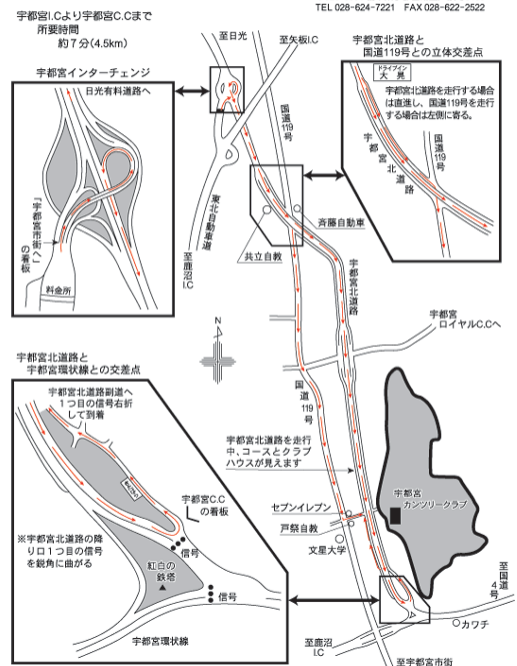

～バロネスからのお知らせ～

入場・参加費無料！

バロネス製品を見に行こう！

* 実演会スケジュールは裏面をご覧ください。

芝地・緑地管理機材、資材 展示・実演会のご案内

[開催日時] 平成 24 年 6 月 4 日 (月) 9:00~16:00

[開催場所] 宇都宮カンツリークラブ
〒320-0051 栃木県宇都宮市上戸祭町 3100
TEL: 028-624-7221

[アクセス] 東北自動車道 宇都宮 I.C より約 7 分 (4.5km)
東北自動車道 鹿沼 I.C より約 20 分 (12km)
※ 詳しくは、宇都宮カンツリークラブ様のホームページをご覧ください。

[主催] 栃木県芝草管理研究会
栃木県緑地管理研究連絡会
[後援] 栃木県ゴルフ場協議会
栃木県ゴルフ場支配人会

[出展予定] ※50音順

株式会社 IHI シパウラ	初田拡撤機株式会社
株式会社 共栄社	ハマダゴルフ機器株式会社
ゴルフ場用品株式会社	株式会社 ミクニ
東洋グリーン株式会社	

★ 各社勢揃いの展示・実演会です。

道路案内図

株式会社 宇都宮ゴルフクラブ
宇都宮カンツリークラブ
〒320-0051 栃木県宇都宮市上戸祭町 3100
TEL 028-624-7221 FAX 028-622-2522