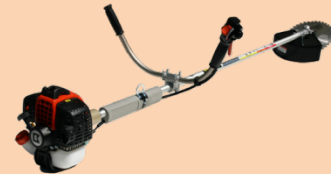

BARONESS

Quality on Demand

ポータブルモア

PMK300

バロネス管理機

余裕のパワーで安定感抜群！

■ 特長

- ◆ 環境性能と低燃費を両立したエコエンジンを搭載。
- ◆ リコイルを引くことによりバネに力を蓄え、一気にエンジンを回転させるKスタート。
- ◆ 従来の約1/3の力でリコイルが引けます。
- ◆ ツインスロットルレバー採用。
使い勝手と安全性を兼ね備えた、新世代のスロットルレバーです。

・ツインスロットル
使い勝手と安全性を兼ね備えた
新世代のスロットルレバー

・Kスタート
軽い力でゆっくり引くだけで
簡単に始動できます。

・肩掛けバンド、刈刃カバー

■ 仕様

型式	PMK300	ハンドル		Uハンドル
全長	179cm	エンジン	排気量	30.5ml
全巾	56cm		気火器	ダイヤフラム
全高	45cm		始動方式	リコイルスタータ(Kスタート)
本体質量	5.7kg	混合比		50:1
スロットルレバー	ツインスロットル	燃料タンク容量		0.9L
刈刃	255mm、チップソー			