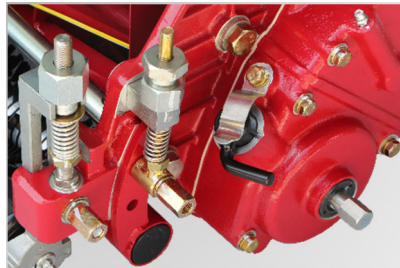

### ■ 特長

- ◆ この機械は、世界中で最もカッティングクオリティの高い製品と評価されたグリーンモアです。
- ◆ リール回転（高速/低速）切り替え機構によりグリーンコンディション、草種に合わせた刈り込み作業ができます。
- ◆ フロントグルーマーを標準装備し、状況に応じて正回転と逆回転をワンアクションで変更できます。
- ◆ 動力伝達にオールギヤ・ドライブを採用し、ベルトやチェーン方式に比べ高い耐久性を実現しています。
- ◆ クラッチカバーを、日本刀をイメージしたデザインに一新しました。

クラッチカバーを、日本刀をイメージしたデザインに一新しました。

リール回転（高速/低速）の切り替えは、左リールカバーにあるレバーをセットするだけの簡単操作です。

信頼性が高く、厳しい環境規制に対応した三菱エンジンを採用しました。