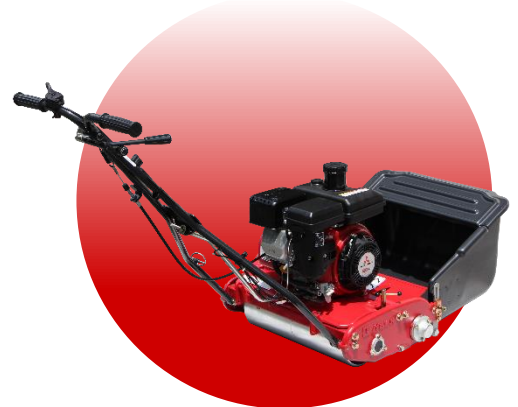

BARONESS[®]
Quality on Demand

LM series

小型グリーンモア

LM45GD

BARONESS は、株式会社共栄社のグローバルブランドです。

お庭やグラウンドにもプロの仕上がりを

■ 特長

- ◆ プロが使用するゴルフ場のグリーンモアの技術を集約したご家庭や学校・公園向けの小型グリーンモアです。
- ◆ 世界で認められた優れた切れ味のバロネスリールカッター（9枚刃）で、きれいな刈り上がりを実現します。
- ◆ 刈高は4～25mmまで調整可能です。
- ◆ 刃合わせ調整は工具なしで簡単にできます。
- ◆ 移動車輪は後方に上げるだけで刈り込み作業ができます。また車輪の必要がない場合は、ワンタッチで取り外しが可能です。

バロネスのリールカッターは、独自の特殊鋼を使用し、硬さを粘りのある日本刀をモデルにつくられています。熟練された技術と精密な加工精度は確かな品質を実現し、その優れた切れ味は世界で認められています。

刈高は**4～25mm**まで調整可能です。刃合わせ調整はカッター調節ハンドルで工具なしで簡単にできます。

移動車輪は後方に上げるだけで刈り込み作業ができます。また車輪の必要がない場合は、ワンタッチで取り外しが可能です。

■ 仕様

型式		LM45GD	エンジン	総排気量	98 cm ³ (0.098 L)
寸法	全長	140 cm	燃料タンク容量	最大出力	2.2 kW(3.0 PS)/2,000 rpm
	全巾	65 cm		刈巾	ガソリン 0.4 dm ³ (0.4 L)
	全高(ハンドル)	82 cm			
重量	本体 (燃料タンク空・グラスキャッチャー無・移動車輪無)	42 kg	リール刃数	駆動方式	メカ方式
	グラスキャッチャー	1.6 Kg			
	移動車輪	4 kg	速さ(メカ)	3.9 km/h (1,500rpm 時)	
	エンジン	型式	三菱 GB101LN	能率	1,354 m ² /h(3.9 km/h x 刈巾 x 0.8)
	種類	空冷 4 サイクル傾斜形横軸 OHV ガソリンエンジン			