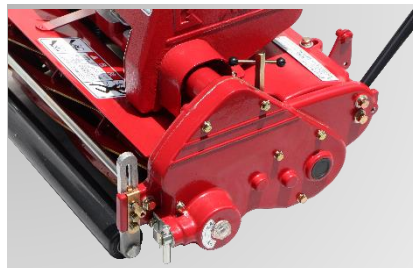

BARONESS[®]
Quality on Demand

LM series

小型グリーンモア

LM45GD

BARONESS は、株式会社共栄社のグローバルブランドです。

お庭やグラウンドにもプロの仕上がりを

■ 特長

- ◆ プロが使用するゴルフ場のグリーンモアの技術を集約したご家庭や学校・公園向けの小型グリーンモアです。
- ◆ 世界で認められた優れた切れ味のバロネスリールカッター（9枚刃）で、きれいな刈り上がりを実現します。
- ◆ 刈高は4～25mmまで調整可能です。
- ◆ 刃合わせ調整は工具なしで簡単にできます。
- ◆ 移動車輪は後方に上げるだけで刈り込み作業ができます。また車輪の必要がない場合は、ワンタッチで取り外しが可能です。

バロネスのリールカッターは、独自の特殊鋼を使用し、硬さを粘りのある日本刀をモデルにつくられています。熟練された技術と精密な加工精度は確かな品質を実現し、その優れた切れ味は世界で認められています。

刈高は**4～25mm**まで調整可能です。刃合わせ調整はカッター調節ハンドルで工具なしで簡単にできます。

移動車輪は後方に上げるだけで刈り込み作業ができます。また車輪の必要がない場合は、ワンタッチで取り外しが可能です。

■ 仕様

型式		LM45GD	エンジン	総排気量	98 cm ³ (0.098 L)
寸法	全長	140 cm	燃料タンク容量	最大出力	2.2 kW(3.0 PS)/2,000 rpm
	全巾	65 cm		刈巾	ガソリン 0.4 dm ³ (0.4 L)
	全高(ハンドル)	82 cm			
重量	本体 (燃料タンク空・グラスキャッチャー無・移動車輪無)	42 kg	リール刃数	駆動方式	メカ方式
	グラスキャッチャー	1.6 Kg			
	移動車輪	4 kg	速さ(メカ)	3.9 km/h (1,500rpm 時)	
	エンジン	型式	三菱 GB101LN	能率	1,354 m ² /h(3.9 km/h x 刈巾 x 0.8)
	種類	空冷 4 サイクル傾斜形横軸 OHV ガソリンエンジン			