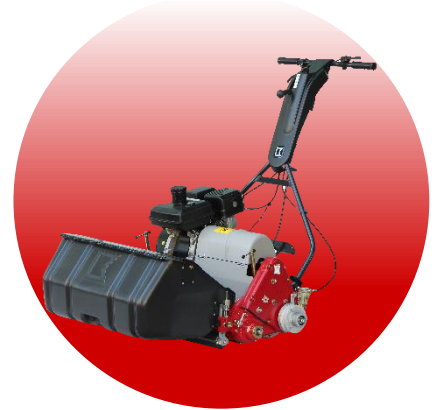

**BARONESS**  
Quality on Demand

LM series

ティーマア

**LM26TK**

BARONESS は、株式会社共栄社のグローバルブランドです。

## ティーグラウンド、アプローチに最適な 1 台を

### ■ 特長

- ◆ この機械は、ゴルフ場のティーグラウンドや、アプローチエリアの刈り込みに最適な機械です。
- ◆ 走行ドラムは、高い駆動力を発揮する特殊ドラム（ラグドラム）を採用しました。ティーグラウンドに登る際のスリップや、グリーン周りの傾斜地作業で横滑りを防止します。
- ◆ 作業に入る時は、ハンドル部にあるメインクラッチレバーを手前に引くだけの簡単操作です。
- ◆ グラスキャッチャーは、軽量で脱着が容易です。
- ◆ 移動用車輪の脱着は工具不要。ワンタッチで行えます。

特殊ドラム（ラグドラム）で高い駆動力を発揮し、スリップや横滑りを防止します。

リール回転ON・OFFの切り替えは、フレームカバー小にあるレバーで行います。