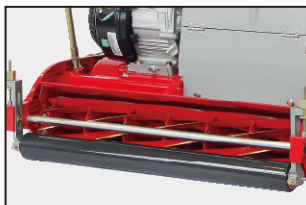

BARONESS®

Quality on Demand

グリーンモア

LM22GH・LM26GH

パロネス芝刈機

思いをカタチにしたグリーンモアです。

■特長

- リールカッター、ベッドナイフの切れ味、耐久性に優れ、刈り上がりは最高です。
- 軽量で、脱着が容易なグラスキャッチャ付です。
- 移動用車輪の脱着は、工具不要!ワンタッチで行えます。

日本刀をモデルにしたリールカッター (9枚刃)

登坂力に優れたディンプルドラム

信頼性の高いスバルエンジン (EX13D)

スムーズな発進を実現するクラッチ構造

■仕様

型 式	LM22GH	LM26GH	型 式	LM22GH	LM26GH
全長[グラスキャッチャ付]	121cm		速 さ	5.0km/h(3,000rpm)	
全 巾	移動車輪無し	84cm	能 率	2,224m ² /h (5.0km/h時×刈巾×0.8)	2,584m ² /h (5.0km/h時×刈巾×0.8)
	移動車輪有り	91cm		93cm	100cm
全 高	111cm		リール刃数	9枚	
質 量	本 体	84.3kg	刈 巾	55.6cm	64.6cm
	グラスキャッチャ	3.2kg	3.8kg	刈 高	4.0~20.0mm (注1)
	移動車輪(2個)	6.4kg		装着ベッドナイフ	2.5mm
エンジン	型 式	スバルEX13D		標準装備品	グラスキャッチャ・移動車輪
	種 類	空冷4サイクル傾斜形単気筒OHV式ガソリンエンジン			
	総排気量	0.126L			
	最大出力	3.2kW(4.3PS)/4,000rpm			
燃料タンク容量	2.3L(自動車用無鉛ガソリン)				