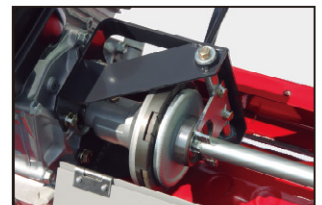

BARONESS®

Quality on Demand

グリーンモア

LM22GH・LM26GH

パロネス芝刈機

思いをカタチにしたグリーンモアです。

■特長

- リールカッター、ベッドナイフの切れ味、耐久性に優れ、刈り上がりは最高です。
- 軽量で、脱着が容易なグラスキャッチャ付です。
- 移動用車輪の脱着は、工具不要!ワンタッチで行えます。

日本刀をモデルにしたリールカッター (9枚刃)

登坂力に優れたディンプルドラム

信頼性の高いスバルエンジン (EX13D)

スムーズな発進を実現するクラッチ構造

■仕様

型 式	LM22GH	LM26GH	型 式	LM22GH	LM26GH
全長[グラスキャッチャ付]	121cm		速 さ	5.0km/h(3,000rpm)	
全 巾	移動車輪無し	84cm	能 率	2,224m ² /h (5.0km/h時×刈巾×0.8)	2,584m ² /h (5.0km/h時×刈巾×0.8)
	移動車輪有り	91cm		93cm	100cm
全 高	111cm		リール刃数	9枚	
質 量	本 体	84.3kg	刈 巾	55.6cm	64.6cm
	グラスキャッチャ	3.2kg	3.8kg	刈 高	4.0~20.0mm (注1)
	移動車輪(2個)	6.4kg		装着ベッドナイフ	2.5mm
エンジン	型 式	スバルEX13D		標準装備品	グラスキャッチャ・移動車輪
	種 類	空冷4サイクル傾斜形単気筒OHV式ガソリンエンジン			
	総排気量	0.126L			
	最大出力	3.2kW(4.3PS)/4,000rpm			
燃料タンク容量	2.3L(自動車用無鉛ガソリン)				