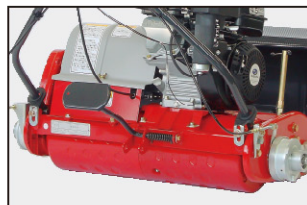

BARONESS®

Quality on Demand

グリーンモア

LM22GH・LM26GH

パロネス芝刈機

思いをカタチにしたグリーンモアです。

■特長

- リールカッター、ベッドナイフの切れ味、耐久性に優れ、刈り上がりは最高です。
- 軽量で、脱着が容易なグラスキャッチャ付です。
- 移動用車輪の脱着は、工具不要!ワンタッチで行えます。

日本刀をモデルにしたリールカッター (9枚刃)

登坂力に優れたディンプルドラム

信頼性の高いスバルエンジン (EX13D)

スムーズな発進を実現するクラッチ構造

■仕様

型 式	LM22GH	LM26GH	型 式	LM22GH	LM26GH
全長[グラスキャッチャ付]	121cm		速 さ	5.0km/h(3,000rpm)	
全 巾	移動車輪無し	84cm	能 率	2,224m ² /h (5.0km/h時×刈巾×0.8)	2,584m ² /h (5.0km/h時×刈巾×0.8)
	移動車輪有り	91cm		93cm	100cm
全 高	111cm		リール刃数	9枚	
質 量	本 体	84.3kg	刈 巾	55.6cm	64.6cm
	グラスキャッチャ	3.2kg	3.8kg	刈 高	4.0~20.0mm (注1)
	移動車輪(2個)	6.4kg		装着ベッドナイフ	2.5mm
エンジン	型 式	スバルEX13D		標準装備品	グラスキャッチャ・移動車輪
	種 類	空冷4サイクル傾斜形単気筒OHV式ガソリンエンジン			
	総排気量	0.126L			
	最大出力	3.2kW(4.3PS)/4,000rpm			
燃料タンク容量	2.3L(自動車用無鉛ガソリン)				