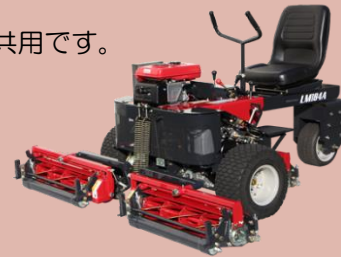

BARONESS

Quality on Demand

乗用3連リールモア

LM184A

バロネス芝刈機

操作が簡単できれいな仕上がり。パークゴルフ場にもおすすめ

■ 特長

- ◆ シンプルな構造のフロント乗用3連リールモアです。(走行・リール伝導はVベルト駆動のメカ方式)
- ◆ 小回りの効く、3輪タイプです。
- ◆ Y字ハンドルを採用し、長時間の作業も疲労が少なく作業ができます。
- ◆ 集草箱を装着できます(オプション)。
- ◆ リールユニットは実績のある『LM185シリーズ』と共用です。

操作レバー類がまとめて配置しており視線の移動が少なく、刈り込み作業が快適に行えます。

疲れにくいY字ハンドルとシートを採用。長時間の作業も疲労が少なく作業ができます。

リールユニットは実績のある『LM185シリーズ』と共用です。集草箱はオプションで取り付け可能です。

■ 仕様

型式	LM184A	刈巾	184cm		
全長	208cm	刈高	10~40mm (10~60mm オプション)		
全巾	199cm	リール刃数	7 枚(5 枚オプション)		
全高	114cm	タイヤ	前輪: PD3・18 x 8.50 - 8 後輪: PD・13 x 6.00 - 8		
質量	515kg	駆動方式	メカニカルミッション		
エンジン	型式	スバル EH340DS	速度	前進	1速 3.1km/h 2速 6.2km/h 3速 9.1km/h
	総排気量	0.338L		後進	3.1km/h
	最大出力	8.1kW(11.0PS)/3,000rpm	燃料消費率	310g/kW・h(230g/PS・h)	
	燃料タンク容量	6L(自動車用無鉛ガソリン)	能率	9,126 m ³ /h (6.2km/h 時 × 作業巾 × 0.8)	