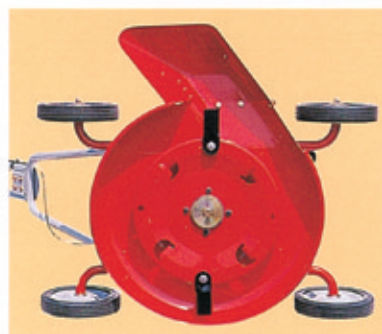

BARONESS
Quality on Demand

パロネス草刈機

手押ロータリーモア

GM50E

公園、道路、庭園の環境管理に

●刈高調節は、無段階ハンドル操作によって簡単にできます。

●軽量、高能率、堅牢でプロにもアマにも喜ばれる

手押ロータリーモアの本格派です。使用場所に応じて選択して下さい。

本機は、プロ用として酷使に耐え得るよう、エンジンのクランク軸を強くし、トルクリミッター付で、直刃とフリー刃の二方式のナイフが部品交換で簡単にできます。又、フレーム、ハンドル、車輪等各部も非常に堅牢にできている小型草刈機で、軽量かつ構造が簡単で、こまわりのきく作業ができます。

エンジンは2サイクルで、傾斜に強く、電子ポイント付のリコイルスターターなので、始動が容易です。

■GM50E (直刃)

ロータリーナイフは熱処理を施した特殊強靱鋼で、良く切れ、耐久力があります。

刈高の調節は20mm～70mmまでハンドルで自由に調節でき、作業環境に応じた刈高が得られます。

■フリー刃 (オプション)

■仕様

型式	GM50E	
機体寸法	全長	135cm
	全幅	75cm
	全高	90cm
質量	39kg	
エンジン	型式	ヤマハMT110VL-3A 空冷2サイクル
	排気量	0.106L
	出力	2.8kw (3.8ps) / 3,700rpm
	刈幅	50cm

刈高	20mm～70mm (ハンドル調節)
ハンドル	長さ106cm×パイプ径2.2cm
フレーム	鉄板製
ロータリーナイフ	直刃
車輪	外径20cm×幅4cm ボールベアリング入り
能率	10～15a/h
使用場所	ゴルフ場、工場、グラウンド、公園等
使用最大傾斜角	20度