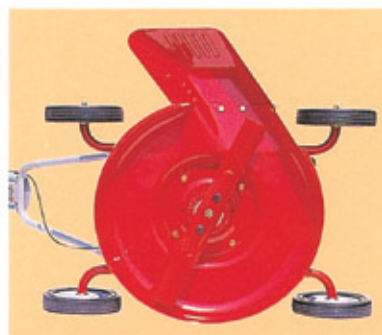

BARONESS
Quality on Demand

パロネス草刈機

手押ロータリーモア

GM50E

公園、道路、庭園の環境管理に

●刈高調節は、無段階ハンドル操作によって簡単にできます。

●軽量、高能率、堅牢でプロにもアマにも喜ばれる

手押ロータリーモアの本格派です。使用場所に応じて選択して下さい。

本機は、プロ用として酷使に耐え得るよう、エンジンのクランク軸を強くし、トルクリミッター付で、直刃とフリー刃の二方式のナイフが部品交換で簡単にできます。又、フレーム、ハンドル、車輪等各部も非常に堅牢にできている小型草刈機で、軽量かつ構造が簡単で、こまわりのきく作業ができます。

エンジンは2サイクルで、傾斜に強く、電子ポイント付のリコイルスターターなので、始動が容易です。

■GM50E (直刃)

ロータリーナイフは熱処理を施した特殊強靱鋼で、良く切れ、耐久力があります。

刈高の調節は20mm～70mmまでハンドルで自由に調節でき、作業環境に応じた刈高が得られます。

■フリー刃 (オプション)

■仕様

型式	GM50E	
機体寸法	全長	135cm
	全幅	75cm
	全高	90cm
質量	39kg	
エンジン	型式	ヤマハMT110VL-3A 空冷2サイクル
	排気量	0.106L
	出力	2.8kw (3.8ps) / 3,700rpm
	刈幅	50cm

刈高	20mm～70mm (ハンドル調節)
ハンドル	長さ106cm×パイプ径2.2cm
フレーム	鉄板製
ロータリーナイフ	直刃
車輪	外径20cm×幅4cm ボールベアリング入り
能率	10～15a/h
使用場所	ゴルフ場、工場、グラウンド、公園等
使用最大傾斜角	20度